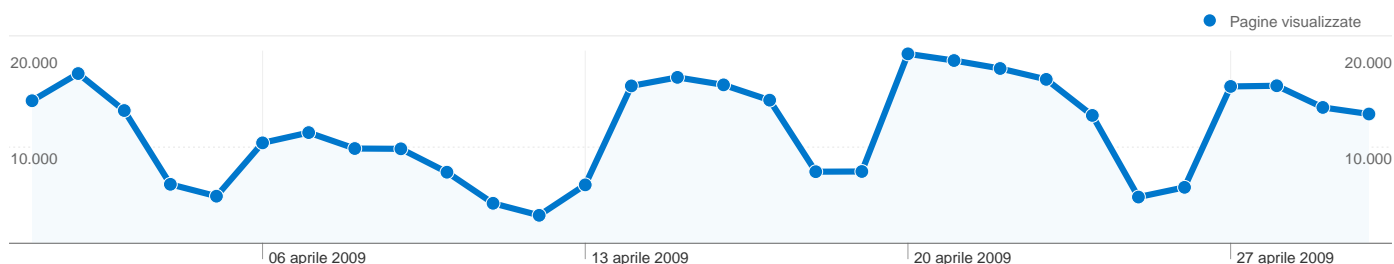

7.374 Titoli pagine sono state viste complessivamente 357.825 volte

Rendimento contenuto

Pagine visualizzate	Pagine visualizzate uniche	Tempo medio sulla pagina	Frequenza di rimbalzo	% uscita	Indice $	
357.825 % del totale del sito: 100,00%	262.214 % del totale del sito: 100,00%	00:00:55 Media sito: 00:00:55 (0,00%)	52,88% Media sito: 52,88% (0,00%)	28,56% Media sito: 28,56% (0,00%)	$0,00 Media sito: $0,00 (0,00%)	
Titolo pagina	Pagine visualizzate	Pagine visualizzate uniche	Tempo medio sulla pagina	Frequenza di rimbalzo	% uscita	Indice $
Lavoro e formazione — Provincia di Teramo	74.070	42.850	00:00:37	38,70%	13,28%	$0,00
Home — Provincia di Teramo	43.935	29.910	00:00:56	26,90%	28,26%	$0,00
Teramo Lavoro — Provincia di Teramo	42.769	28.340	00:00:41	22,03%	18,32%	$0,00
Provincia di Teramo — Provincia di Teramo	10.738	7.837	00:00:50	54,27%	20,46%	$0,00
Agenzia Giovani — Provincia di Teramo	4.630	3.044	00:00:42	17,89%	12,76%	$0,00
FACILE — Provincia di Teramo	4.413	3.666	00:02:05	59,13%	67,23%	$0,00
I settori — Provincia di Teramo	3.320	2.247	00:00:30	4,44%	6,81%	$0,00
Ente Provincia — Provincia di Teramo	2.055	1.478	00:00:45	19,01%	14,31%	$0,00
L'Istituto Nazionale di Geofisica e Vulcanologia pubblica una prima analisi del sisma — Provincia di Teramo	1.888	1.727	00:02:31	83,38%	44,60%	$0,00
Centri per l'Impiego — Provincia di Teramo	1.798	1.217	00:00:34	10,06%	10,18%	$0,00

1 - 10 di 7.374