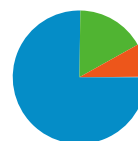

7.374 Titoli pagine sono state viste complessivamente 357.825 volte

Rendimento contenuto

Pagine visualizzate	Pagine visualizzate uniche	Tempo medio sulla pagina	Frequenza di rimbalzo	% uscita	Indice \$	
357.825 % del totale del sito: 100,00%	262.214 % del totale del sito: 100,00%	00:00:55 Media sito: 00:00:55 (0,00%)	52,88% Media sito: 52,88% (0,00%)	28,56% Media sito: 28,56% (0,00%)	\$0,00 Media sito: \$0,00 (0,00%)	
Titolo pagina	Pagine visualizzate	Pagine visualizzate uniche	Tempo medio sulla pagina	Frequenza di rimbalzo	% uscita	Indice \$
Lavoro e formazione — Provincia di Teramo	74.070	42.850	00:00:37	38,70%	13,28%	\$0,00
Home — Provincia di Teramo	43.935	29.910	00:00:56	26,90%	28,26%	\$0,00
Teramo Lavoro — Provincia di Teramo	42.769	28.340	00:00:41	22,03%	18,32%	\$0,00
Provincia di Teramo — Provincia di Teramo	10.738	7.837	00:00:50	54,27%	20,46%	\$0,00
Agenzia Giovani — Provincia di Teramo	4.630	3.044	00:00:42	17,89%	12,76%	\$0,00
FACILE — Provincia di Teramo	4.413	3.666	00:02:05	59,13%	67,23%	\$0,00
I settori — Provincia di Teramo	3.320	2.247	00:00:30	4,44%	6,81%	\$0,00
Ente Provincia — Provincia di Teramo	2.055	1.478	00:00:45	19,01%	14,31%	\$0,00
L'Istituto Nazionale di Geofisica e Vulcanologia pubblica una prima analisi del sisma — Provincia di Teramo	1.888	1.727	00:02:31	83,38%	44,60%	\$0,00
Centri per l'Impiego — Provincia di Teramo	1.798	1.217	00:00:34	10,06%	10,18%	\$0,00

1 - 10 di 7.374

Panoramica sulle sorgenti di traffico

Rispetto a: Sito

Tutte le sorgenti di traffico hanno generato complessivamente 102.198 visite

16,68% Traffico diretto

8,01% Siti di provenienza

75,22% Motori di ricerca