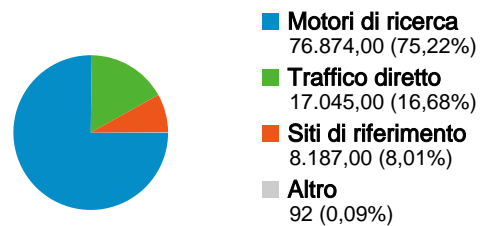

Uso del sito

102.198 Visite

52,88% Frequenza di rimbalzo

357.825 Pagine visualizzate

00:02:18 Tempo medio sul sito

3,50 Pagine/Visita

53,70% % visite nuove

Panoramica visitatori

Visitatori
64.692

Contenuti per titolo

Titolo pagina	Pagine visualizzate	% visite
Lavoro e formazione —	74.070	20,70%
Home — Provincia di Teramo	43.935	12,28%
Teramo Lavoro — Provincia di	42.769	11,95%
Provincia di Teramo —	10.738	3,00%
Agenzia Giovani — Provincia	4.630	1,29%

Overlay carta geografica world

Panoramica sulle sorgenti di traffico

64.692 persone hanno visitato questo sito

 **102.198** Visite

 **64.692** Visitatori unici assoluti

 **357.825** Pagine visualizzate

 **3,50** Media pagine visualizzate