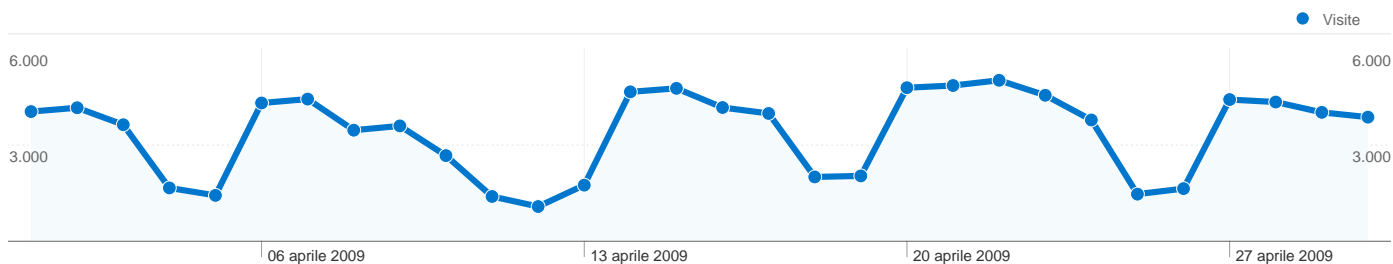

Uso del sito

102.198 Visite

52,88% Frequenza di rimbalzo

357.825 Pagine visualizzate

00:02:18 Tempo medio sul sito

3,50 Pagine/Visita

53,70% % visite nuove

Panoramica visitatori

7.374 Titoli pagine sono state viste complessivamente 357.825 volte

Rendimento contenuto

Pagine visualizzate	Pagine visualizzate uniche	Tempo medio sulla pagina	Frequenza di rimbalzo	% uscita	Indice \$	
357.825 % del totale del sito: 100,00%	262.214 % del totale del sito: 100,00%	00:00:55 Media sito: 00:00:55 (0,00%)	52,88% Media sito: 52,88% (0,00%)	28,56% Media sito: 28,56% (0,00%)	\$0,00 Media sito: \$0,00 (0,00%)	
Titolo pagina	Pagine visualizzate	Pagine visualizzate uniche	Tempo medio sulla pagina	Frequenza di rimbalzo	% uscita	Indice \$
Lavoro e formazione — Provincia di Teramo	74.070	42.850	00:00:37	38,70%	13,28%	\$0,00
Home — Provincia di Teramo	43.935	29.910	00:00:56	26,90%	28,26%	\$0,00
Teramo Lavoro — Provincia di Teramo	42.769	28.340	00:00:41	22,03%	18,32%	\$0,00
Provincia di Teramo — Provincia di Teramo	10.738	7.837	00:00:50	54,27%	20,46%	\$0,00
Agenzia Giovani — Provincia di Teramo	4.630	3.044	00:00:42	17,89%	12,76%	\$0,00
FACILE — Provincia di Teramo	4.413	3.666	00:02:05	59,13%	67,23%	\$0,00
I settori — Provincia di Teramo	3.320	2.247	00:00:30	4,44%	6,81%	\$0,00
Ente Provincia — Provincia di Teramo	2.055	1.478	00:00:45	19,01%	14,31%	\$0,00
L'Istituto Nazionale di Geofisica e Vulcanologia pubblica una prima analisi del sisma — Provincia di Teramo	1.888	1.727	00:02:31	83,38%	44,60%	\$0,00
Centri per l'Impiego — Provincia di Teramo	1.798	1.217	00:00:34	10,06%	10,18%	\$0,00

1 - 10 di 7.374

Panoramica sulle sorgenti di traffico

Rispetto a: Sito

Tutte le sorgenti di traffico hanno generato complessivamente 102.198 visite

16,68% Traffico diretto

8,01% Siti di provenienza

75,22% Motori di ricerca