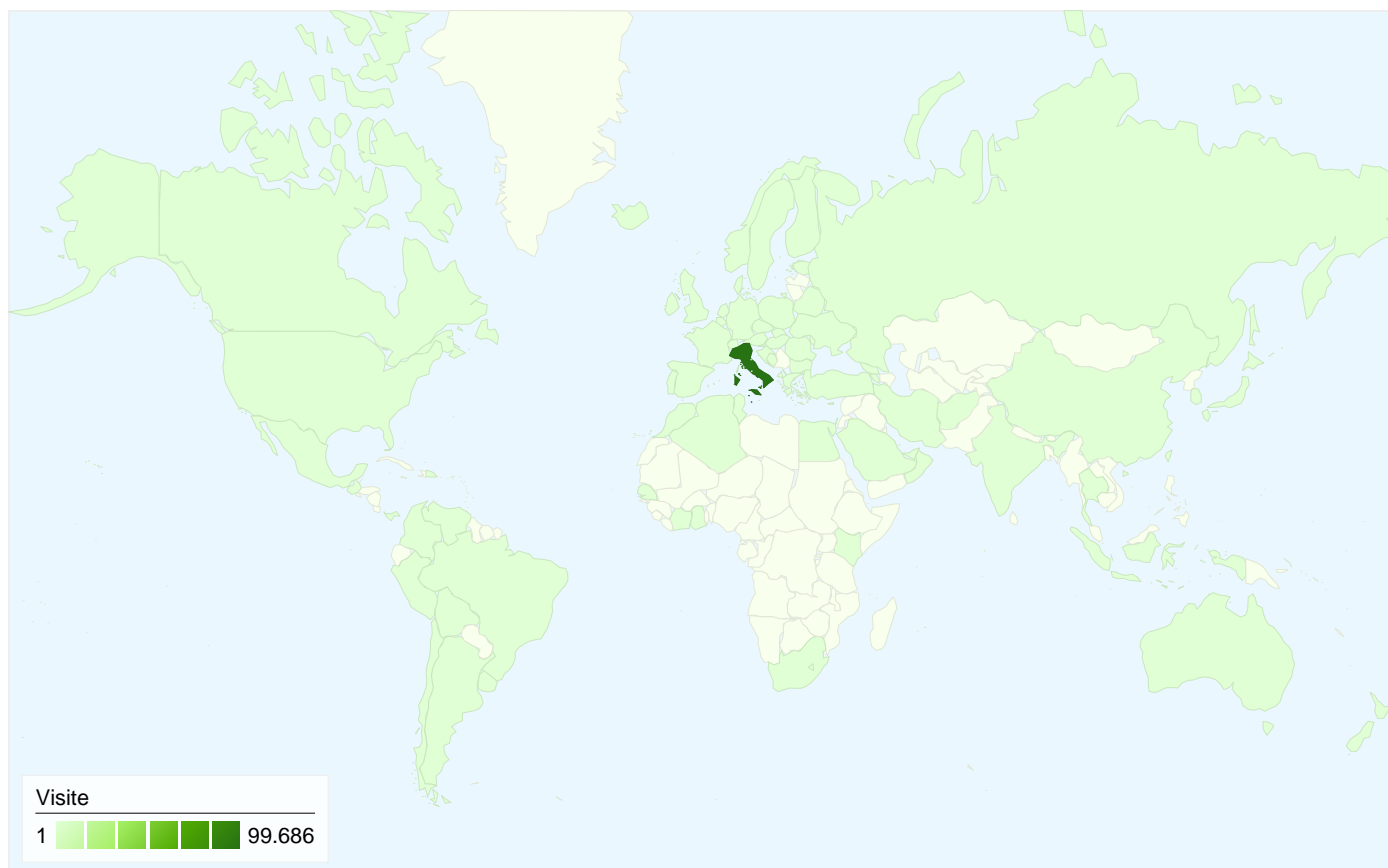

102.198 visite provenienti da 88 Paesi/zone

Uso del sito

Paese/zona	Visite	Pagine/Visita	Tempo medio sul sito	% visite nuove	Frequenza di rimbalzo
Italy	99.686	3,53	00:02:20	53,00%	52,46%
France	265	2,69	00:01:30	72,45%	63,02%
Germany	239	1,92	00:01:15	89,54%	70,71%
United Kingdom	236	2,13	00:01:14	83,05%	73,73%
United States	229	2,65	00:01:12	84,72%	75,55%
Switzerland	210	1,90	00:01:06	88,10%	71,43%
Spain	200	2,28	00:01:47	82,00%	68,50%
Belgium	157	1,91	00:01:41	61,15%	69,43%
Poland	88	2,49	00:02:04	73,86%	65,91%
Canada	73	2,26	00:01:26	86,30%	67,12%

1 - 10 di 88