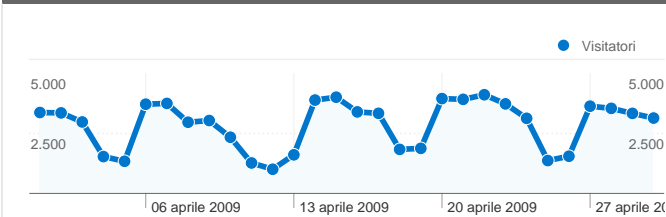

Uso del sito

102.198 Visite

52,88% Frequenza di rimbalzo

357.825 Pagine visualizzate

00:02:18 Tempo medio sul sito

3,50 Pagine/Visita

53,70% % visite nuove

Panoramica visitatori

Visitatori
64.692

Contenuti per titolo

Titolo pagina	Pagine visualizzate	% visite
Lavoro e formazione —	74.070	20,70%
Home — Provincia di Teramo	43.935	12,28%
Teramo Lavoro — Provincia di	42.769	11,95%
Provincia di Teramo —	10.738	3,00%
Agenzia Giovani — Provincia	4.630	1,29%

1 - 10 di 7.374

Panoramica sulle sorgenti di traffico

Rispetto a: Sito

Tutte le sorgenti di traffico hanno generato complessivamente 102.198 visite

16,68% Traffico diretto

8,01% Siti di provenienza

75,22% Motori di ricerca

Uso del sito

Paese/zona	Visite	Pagine/Visita	Tempo medio sul sito	% visite nuove	Frequenza di rimbalzo
Italy	99.686	3,53	00:02:20	53,00%	52,46%
France	265	2,69	00:01:30	72,45%	63,02%
Germany	239	1,92	00:01:15	89,54%	70,71%
United Kingdom	236	2,13	00:01:14	83,05%	73,73%
United States	229	2,65	00:01:12	84,72%	75,55%
Switzerland	210	1,90	00:01:06	88,10%	71,43%
Spain	200	2,28	00:01:47	82,00%	68,50%
Belgium	157	1,91	00:01:41	61,15%	69,43%
Poland	88	2,49	00:02:04	73,86%	65,91%
Canada	73	2,26	00:01:26	86,30%	67,12%