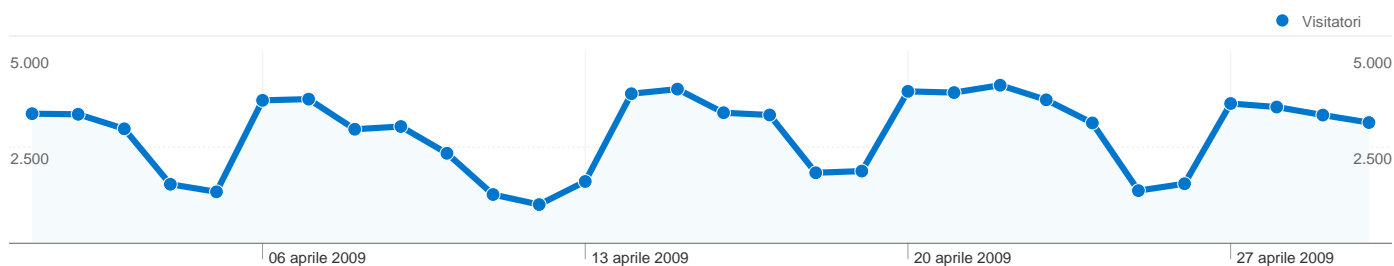

Uso del sito

102.198 Visite

52,88% Frequenza di rimbalzo

357.825 Pagine visualizzate

00:02:18 Tempo medio sul sito

3,50 Pagine/Visita

53,70% % visite nuove

Panoramica visitatori

Visitatori
64.692

Contenuti per titolo

Titolo pagina	Pagine visualizzate	% visite
Lavoro e formazione —	74.070	20,70%
Home — Provincia di Teramo	43.935	12,28%
Teramo Lavoro — Provincia di	42.769	11,95%
Provincia di Teramo —	10.738	3,00%
Agenzia Giovani — Provincia	4.630	1,29%

Overlay carta geografica world

Panoramica sulle sorgenti di traffico

64.692 persone hanno visitato questo sito

 **102.198** Visite

 **64.692** Visitatori unici assoluti

 **357.825** Pagine visualizzate

 **3,50** Media pagine visualizzate

1 - 10 di 7.374

Panoramica sulle sorgenti di traffico

Rispetto a: Sito

Tutte le sorgenti di traffico hanno generato complessivamente 102.198 visite

16,68% Traffico diretto

8,01% Siti di provenienza

75,22% Motori di ricerca