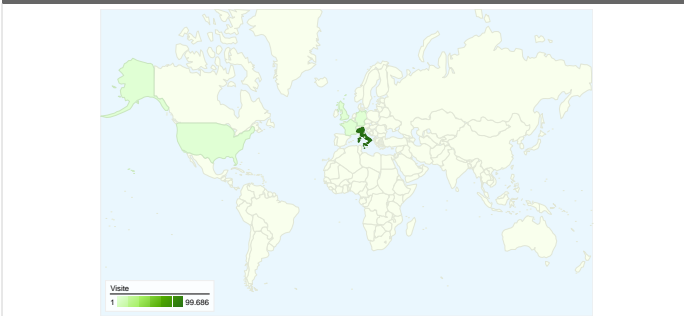

Uso del sito

102.198 Visite

52,88% Frequenza di rimbalzo

357.825 Pagine visualizzate

00:02:18 Tempo medio sul sito

3,50 Pagine/Visita

53,70% % visite nuove

Panoramica visitatori

Visitatori
64.692

Contenuti per titolo

Titolo pagina	Pagine visualizzate	% visite
Lavoro e formazione —	74.070	20,70%
Home — Provincia di Teramo	43.935	12,28%
Teramo Lavoro — Provincia di	42.769	11,95%
Provincia di Teramo —	10.738	3,00%
Agenzia Giovani — Provincia	4.630	1,29%

Overlay carta geografica world

Panoramica sulle sorgenti di traffico

64.692 persone hanno visitato questo sito

 **102.198** Visite

 **64.692** Visitatori unici assoluti

 **357.825** Pagine visualizzate

 **3,50** Media pagine visualizzate

1 - 10 di 7.374

Panoramica sulle sorgenti di traffico

Rispetto a: Sito

Tutte le sorgenti di traffico hanno generato complessivamente 102.198 visite

16,68% Traffico diretto

8,01% Siti di provenienza

75,22% Motori di ricerca