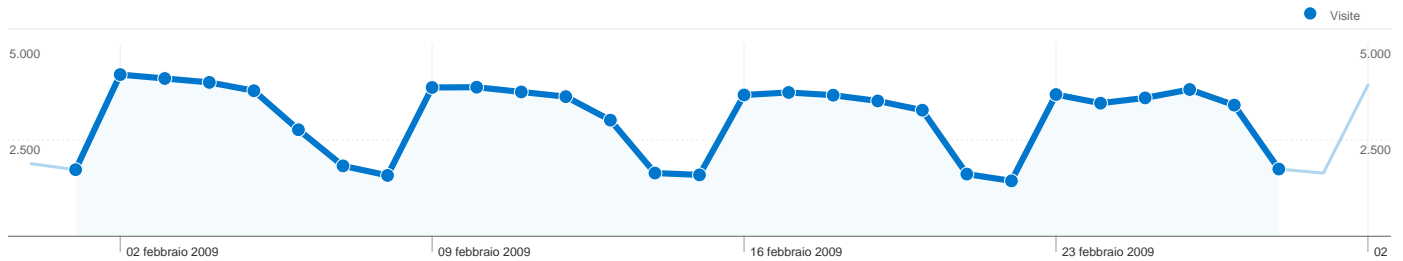

7.236 Titoli pagine sono state viste complessivamente 282.797 volte

Rendimento contenuto

Pagine visualizzate 282.797 % del totale del sito: 100,00%	Pagine visualizzate uniche 214.966 % del totale del sito: 100,00%	Tempo medio sulla pagina 00:01:16 Media sito: 00:01:16 (0,00%)	Frequenza di rimbalzo 51,92% Media sito: 51,92% (0,00%)	% uscita 30,46% Media sito: 30,46% (0,00%)	Indice \$ \$0,00 Media sito: \$0,00 (0,00%)	
Titolo pagina	Pagine visualizzate	Pagine visualizzate uniche	Tempo medio sulla pagina	Frequenza di rimbalzo	% uscita	Indice \$
Lavoro e formazione — Provincia di Teramo	59.767	36.118	00:00:58	40,81%	16,62%	\$0,00
Teramo Lavoro — Provincia di Teramo	40.840	28.428	00:01:03	23,09%	20,02%	\$0,00
Home — Provincia di Teramo	29.090	22.797	00:01:21	25,98%	26,92%	\$0,00
Provincia di Teramo — Provincia di Teramo	8.420	6.399	00:01:21	47,72%	21,97%	\$0,00
FACILE — Provincia di Teramo	4.422	3.679	00:02:56	66,75%	69,27%	\$0,00
Agenzia Giovani — Provincia di Teramo	3.997	2.889	00:01:05	24,20%	17,31%	\$0,00
I settori — Provincia di Teramo	2.669	1.950	00:00:53	10,44%	8,24%	\$0,00
Segretaria o Impiegata — Provincia di Teramo	1.819	1.581	00:01:54	61,06%	23,64%	\$0,00
Impiegata — Provincia di Teramo	1.545	1.453	00:01:00	58,49%	15,60%	\$0,00
Centri per l'Impiego — Provincia di Teramo	1.470	1.082	00:01:03	12,14%	12,99%	\$0,00

1 - 10 di 7.236

Panoramica sulle sorgenti di traffico

Rispetto a: Sito

Tutte le sorgenti di traffico hanno generato complessivamente 86.130 visite

17,48% Traffico diretto

6,88% Siti di provenienza

75,53% Motori di ricerca