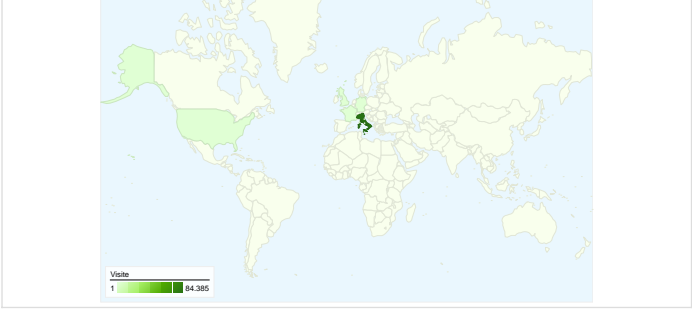

Uso del sito

-  **86.130** Visite
-  **51,92%** Frequenza di rimbalzo
-  **282.797** Pagine visualizzate
-  **00:02:54** Tempo medio sul sito
-  **3,28** Pagine/Visita
-  **51,41%** % visite nuove

Panoramica visitatori

Contenuti per titolo

Titolo pagina	Pagine visualizzate	% visite
Lavoro e formazione —	59.767	21,13%
Teramo Lavoro — Provincia di	40.840	14,44%
Home — Provincia di Teramo	29.090	10,29%
Provincia di Teramo —	8.420	2,98%
FACILE — Provincia di	4.422	1,56%

Overlay carta geografica world

Panoramica sulle sorgenti di traffico

52.793 utenti hanno visitato questo sito

86.130 Visite

52.793 Visitatori unici assoluti

282.797 Pagine visualizzate

3,28 Media pagine visualizzate

86.130 visite provenienti da 93 Paesi/zone

Uso del sito

Paese/zona	Visite	Pagine/Visita	Tempo medio sul sito	% visite nuove	Frequenza di rimbalzo
Italy	84.385	3,31	00:02:55	50,77%	51,51%
France	212	2,73	00:02:42	71,70%	66,04%
United States	188	1,87	00:01:08	87,77%	82,45%
Germany	165	2,25	00:01:28	86,06%	69,09%
United Kingdom	153	1,74	00:01:42	82,35%	72,55%
Switzerland	125	1,96	00:01:12	93,60%	76,80%
Spain	117	1,85	00:01:37	88,89%	72,65%
Belgium	75	2,08	00:01:23	77,33%	61,33%
Romania	54	2,33	00:01:30	79,63%	66,67%
Canada	41	3,24	00:02:48	70,73%	48,78%