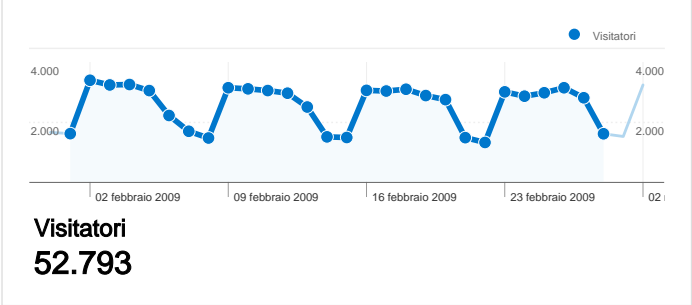

Uso del sito

-  **86.130** Visite
-  **51,92%** Frequenza di rimbalzo
-  **282.797** Pagine visualizzate
-  **00:02:54** Tempo medio sul sito
-  **3,28** Pagine/Visita
-  **51,41%** % visite nuove

Panoramica visitatori

Contenuti per titolo

Titolo pagina	Pagine visualizzate	% visite
Lavoro e formazione —	59.767	21,13%
Teramo Lavoro — Provincia di	40.840	14,44%
Home — Provincia di Teramo	29.090	10,29%
Provincia di Teramo —	8.420	2,98%
FACILE — Provincia di	4.422	1,56%

1 - 10 di 7.236

Panoramica sulle sorgenti di traffico

Rispetto a: Sito

Tutte le sorgenti di traffico hanno generato complessivamente 86.130 visite

17,48% Traffico diretto

6,88% Siti di provenienza

75,53% Motori di ricerca

86.130 visite provenienti da 93 Paesi/zone

Uso del sito

Paese/zona	Visite	Pagine/Visita	Tempo medio sul sito	% visite nuove	Frequenza di rimbalzo
Italy	84.385	3,31	00:02:55	50,77%	51,51%
France	212	2,73	00:02:42	71,70%	66,04%
United States	188	1,87	00:01:08	87,77%	82,45%
Germany	165	2,25	00:01:28	86,06%	69,09%
United Kingdom	153	1,74	00:01:42	82,35%	72,55%
Switzerland	125	1,96	00:01:12	93,60%	76,80%
Spain	117	1,85	00:01:37	88,89%	72,65%
Belgium	75	2,08	00:01:23	77,33%	61,33%
Romania	54	2,33	00:01:30	79,63%	66,67%
Canada	41	3,24	00:02:48	70,73%	48,78%