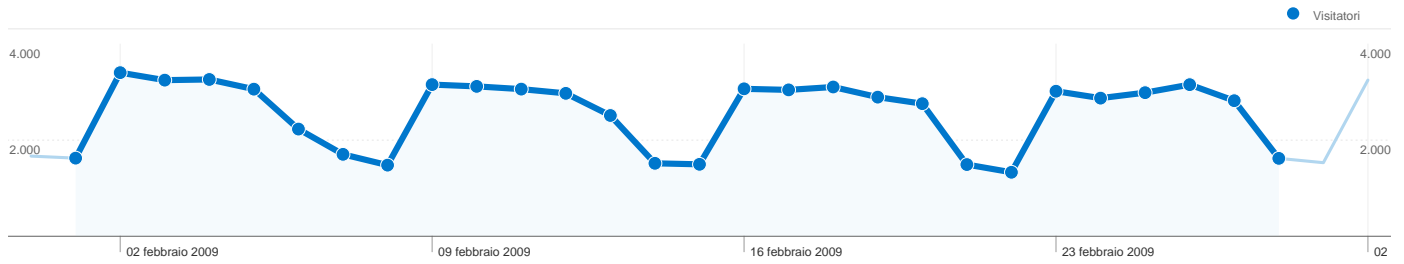

Uso del sito

-  **86.130** Visite
-  **51,92%** Frequenza di rimbalzo
-  **282.797** Pagine visualizzate
-  **00:02:54** Tempo medio sul sito
-  **3,28** Pagine/Visita
-  **51,41%** % visite nuove

Panoramica visitatori

Contenuti per titolo

Titolo pagina	Pagine visualizzate	% visite
Lavoro e formazione —	59.767	21,13%
Teramo Lavoro — Provincia di	40.840	14,44%
Home — Provincia di Teramo	29.090	10,29%
Provincia di Teramo —	8.420	2,98%
FACILE — Provincia di	4.422	1,56%

Overlay carta geografica world

Panoramica sulle sorgenti di traffico

52.793 utenti hanno visitato questo sito

86.130 Visite

52.793 Visitatori unici assoluti

282.797 Pagine visualizzate

3,28 Media pagine visualizzate

1 - 10 di 7.236

Panoramica sulle sorgenti di traffico

Rispetto a: Sito

Tutte le sorgenti di traffico hanno generato complessivamente 86.130 visite

17,48% Traffico diretto

6,88% Siti di provenienza

75,53% Motori di ricerca