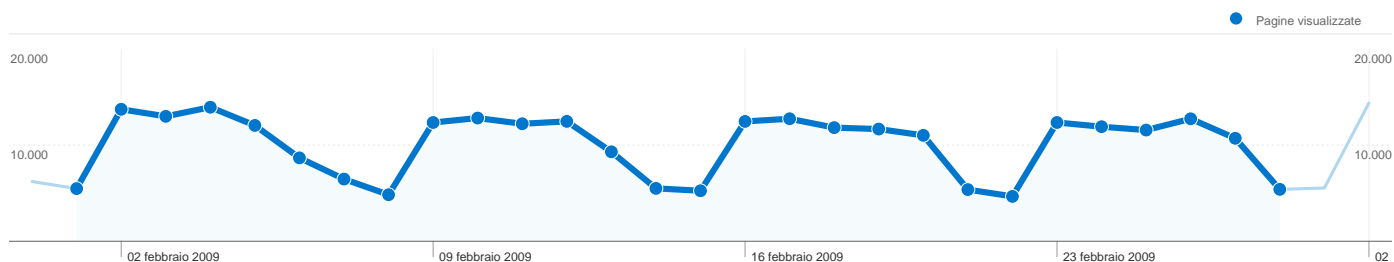

7.236 Titoli pagine sono state viste complessivamente 282.797 volte

Rendimento contenuto

Pagine visualizzate 282.797 % del totale del sito: 100,00%	Pagine visualizzate uniche 214.966 % del totale del sito: 100,00%	Tempo medio sulla pagina 00:01:16 Media sito: 00:01:16 (0,00%)	Frequenza di rimbalzo 51,92% Media sito: 51,92% (0,00%)	% uscita 30,46% Media sito: 30,46% (0,00%)	Indice $ $0,00 Media sito: $0,00 (0,00%)	
Titolo pagina	Pagine visualizzate	Pagine visualizzate uniche	Tempo medio sulla pagina	Frequenza di rimbalzo	% uscita	Indice $
Lavoro e formazione — Provincia di Teramo	59.767	36.118	00:00:58	40,81%	16,62%	$0,00
Teramo Lavoro — Provincia di Teramo	40.840	28.428	00:01:03	23,09%	20,02%	$0,00
Home — Provincia di Teramo	29.090	22.797	00:01:21	25,98%	26,92%	$0,00
Provincia di Teramo — Provincia di Teramo	8.420	6.399	00:01:21	47,72%	21,97%	$0,00
FACILE — Provincia di Teramo	4.422	3.679	00:02:56	66,75%	69,27%	$0,00
Agenzia Giovani — Provincia di Teramo	3.997	2.889	00:01:05	24,20%	17,31%	$0,00
I settori — Provincia di Teramo	2.669	1.950	00:00:53	10,44%	8,24%	$0,00
Segretaria o Impiegata — Provincia di Teramo	1.819	1.581	00:01:54	61,06%	23,64%	$0,00
Impiegata — Provincia di Teramo	1.545	1.453	00:01:00	58,49%	15,60%	$0,00
Centri per l'Impiego — Provincia di Teramo	1.470	1.082	00:01:03	12,14%	12,99%	$0,00

1 - 10 di 7.236