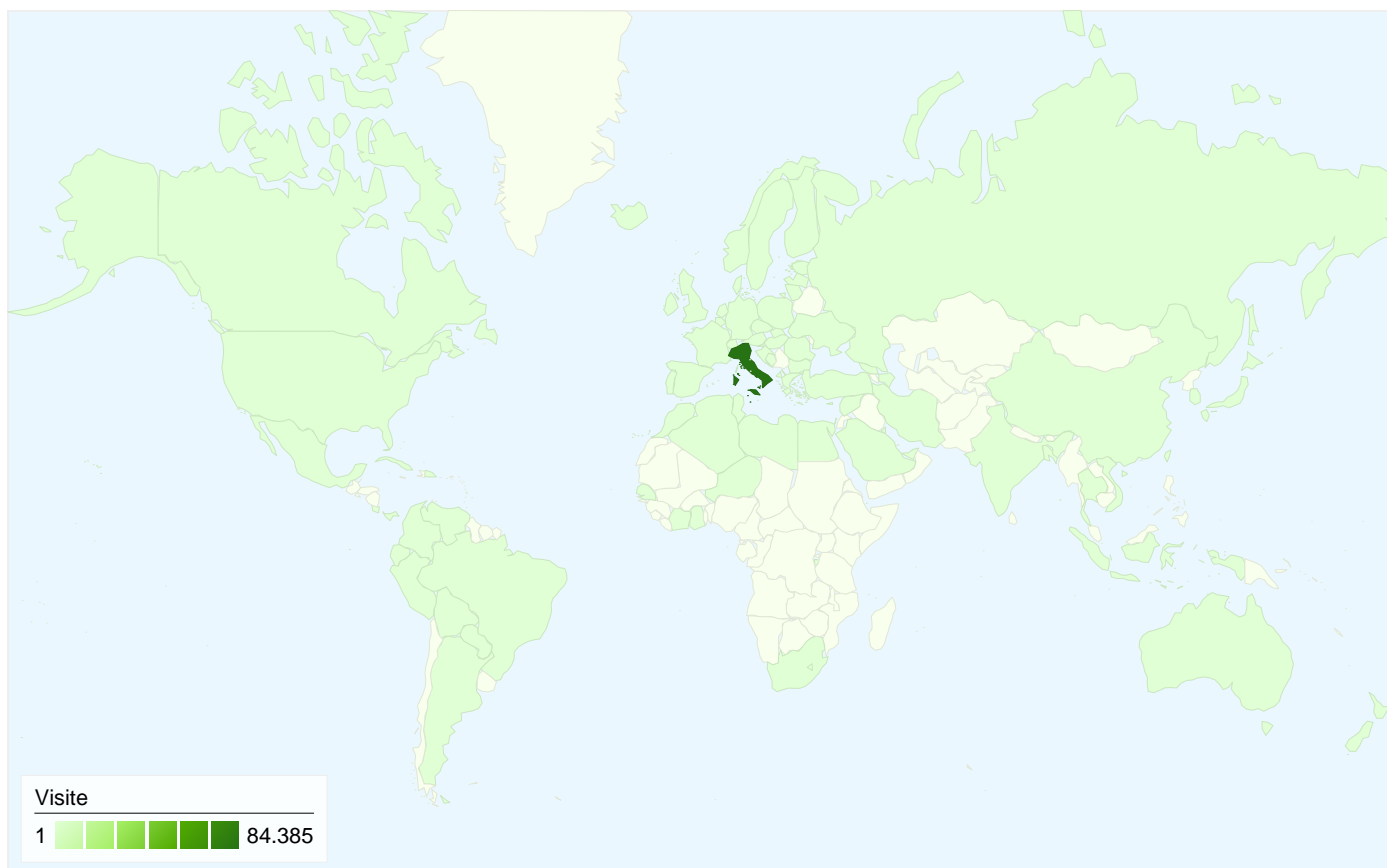

Overlay carta geografica world

Panoramica sulle sorgenti di traffico

52.793 utenti hanno visitato questo sito

86.130 Visite

52.793 Visitatori unici assoluti

282.797 Pagine visualizzate

3,28 Media pagine visualizzate

1 - 10 di 7.236

Panoramica sulle sorgenti di traffico

Rispetto a: Sito

Tutte le sorgenti di traffico hanno generato complessivamente 86.130 visite

17,48% Traffico diretto

6,88% Siti di provenienza

75,53% Motori di ricerca

86.130 visite provenienti da 93 Paesi/zone

Uso del sito

Paese/zona	Visite	Pagine/Visita	Tempo medio sul sito	% visite nuove	Frequenza di rimbalzo
Italy	84.385	3,31	00:02:55	50,77%	51,51%
France	212	2,73	00:02:42	71,70%	66,04%
United States	188	1,87	00:01:08	87,77%	82,45%
Germany	165	2,25	00:01:28	86,06%	69,09%
United Kingdom	153	1,74	00:01:42	82,35%	72,55%
Switzerland	125	1,96	00:01:12	93,60%	76,80%
Spain	117	1,85	00:01:37	88,89%	72,65%
Belgium	75	2,08	00:01:23	77,33%	61,33%
Romania	54	2,33	00:01:30	79,63%	66,67%
Canada	41	3,24	00:02:48	70,73%	48,78%