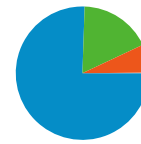

7.236 Titoli pagine sono state viste complessivamente 282.797 volte

Rendimento contenuto

Pagine visualizzate 282.797 % del totale del sito: 100,00%	Pagine visualizzate uniche 214.966 % del totale del sito: 100,00%	Tempo medio sulla pagina 00:01:16 Media sito: 00:01:16 (0,00%)	Frequenza di rimbalzo 51,92% Media sito: 51,92% (0,00%)	% uscita 30,46% Media sito: 30,46% (0,00%)	Indice \$ \$0,00 Media sito: \$0,00 (0,00%)	
Titolo pagina	Pagine visualizzate	Pagine visualizzate uniche	Tempo medio sulla pagina	Frequenza di rimbalzo	% uscita	Indice \$
Lavoro e formazione — Provincia di Teramo	59.767	36.118	00:00:58	40,81%	16,62%	\$0,00
Teramo Lavoro — Provincia di Teramo	40.840	28.428	00:01:03	23,09%	20,02%	\$0,00
Home — Provincia di Teramo	29.090	22.797	00:01:21	25,98%	26,92%	\$0,00
Provincia di Teramo — Provincia di Teramo	8.420	6.399	00:01:21	47,72%	21,97%	\$0,00
FACILE — Provincia di Teramo	4.422	3.679	00:02:56	66,75%	69,27%	\$0,00
Agenzia Giovani — Provincia di Teramo	3.997	2.889	00:01:05	24,20%	17,31%	\$0,00
I settori — Provincia di Teramo	2.669	1.950	00:00:53	10,44%	8,24%	\$0,00
Segretaria o Impiegata — Provincia di Teramo	1.819	1.581	00:01:54	61,06%	23,64%	\$0,00
Impiegata — Provincia di Teramo	1.545	1.453	00:01:00	58,49%	15,60%	\$0,00
Centri per l'Impiego — Provincia di Teramo	1.470	1.082	00:01:03	12,14%	12,99%	\$0,00

1 - 10 di 7.236

Panoramica sulle sorgenti di traffico

Rispetto a: Sito

Tutte le sorgenti di traffico hanno generato complessivamente 86.130 visite

17,48% Traffico diretto

6,88% Siti di provenienza

75,53% Motori di ricerca