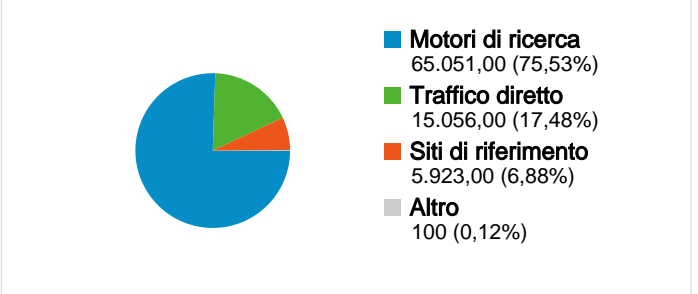

Panoramica sulle sorgenti di traffico