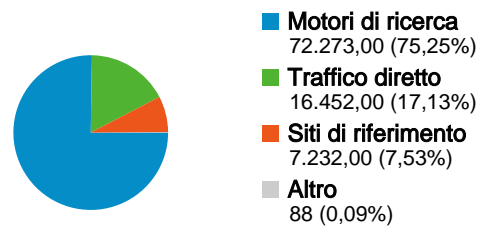

Panoramica sulle sorgenti di traffico