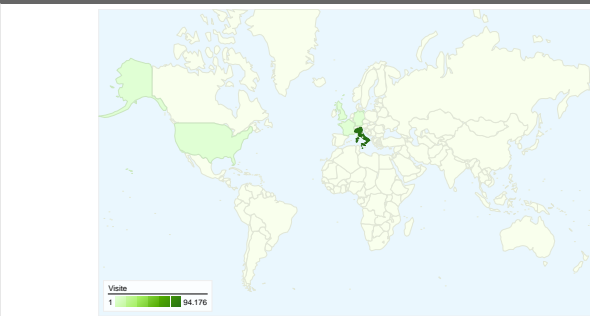

## Panoramica visitatori

**Visitatori**  
**59.418**

## Contenuti per titolo

Titolo pagina	Pagine visualizzate	% visite
Lavoro e formazione —	70.909	21,56%
Teramo Lavoro — Provincia di	47.902	14,56%
Home — Provincia di Teramo	29.521	8,98%
Provincia di Teramo —	10.285	3,13%
FACILE — Provincia di	6.545	1,99%

## Overlay carta geografica world

## 96.045 visite provenienti da 94 Paesi/zone