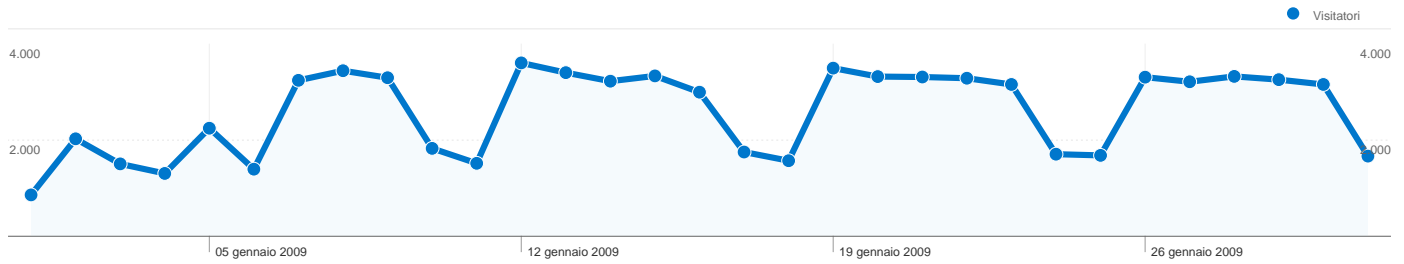

## Panoramica visitatori

**Visitatori**  
**59.418**

## Contenuti per titolo

Titolo pagina	Pagine visualizzate	% visite
Lavoro e formazione —	70.909	21,56%
Teramo Lavoro — Provincia di	47.902	14,56%
Home — Provincia di Teramo	29.521	8,98%
Provincia di Teramo —	10.285	3,13%
FACILE — Provincia di	6.545	1,99%

## Panoramica sulle sorgenti di traffico

**59.418 utenti hanno visitato questo sito**

**96.045** Visite

**59.418** Visitatori unici assoluti

**328.904** Pagine visualizzate

**3,42** Media pagine visualizzate

## 96.045 visite provenienti da 94 Paesi/zone