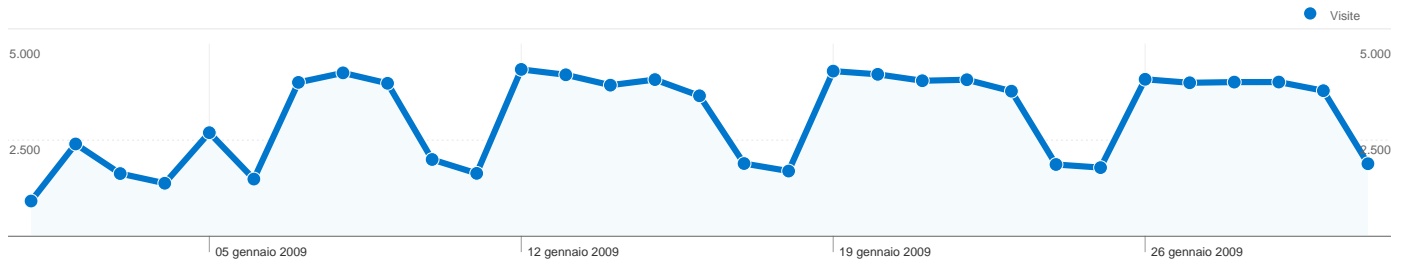

Tutte le sorgenti di traffico hanno generato complessivamente 96.045 visite

17,13% Traffico diretto

7,53% Siti di provenienza

75,25% Motori di ricerca

- **Motori di ricerca**
  72.273,00 (75,25%)
- **Traffico diretto**
  16.452,00 (17,13%)
- **Siti di riferimento**
  7.232,00 (7,53%)
- **Altro**
  88 (0,09%)

Principali sorgenti di traffico

Sorgenti	Visite	% visite
google (organic)	64.392	67,04%
(direct) ((none))	16.452	17,13%
alice (organic)	3.340	3,48%
bachecalavoro.com (referral)	1.572	1,64%
yahoo (organic)	1.438	1,50%

Parole chiave	Visite	% visite
provincia di teramo	5.019	6,94%
provincia teramo	3.391	4,69%
teramolavoro	1.594	2,21%
teramo lavoro	1.188	1,64%
lavoro teramo	823	1,14%