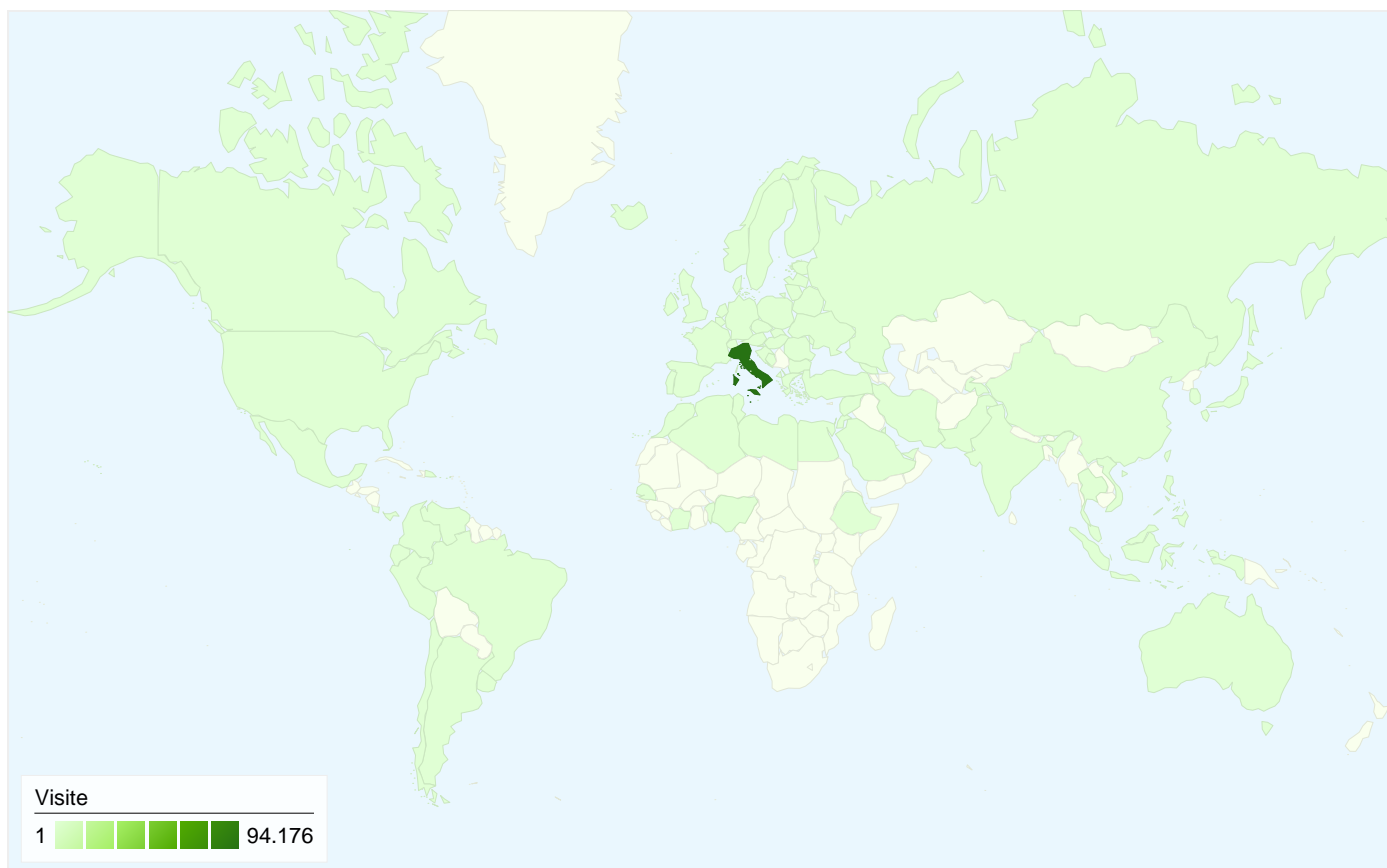

## Panoramica sulle sorgenti di traffico

**59.418 utenti hanno visitato questo sito**

**96.045** Visite

**59.418** Visitatori unici assoluti

**328.904** Pagine visualizzate

**3,42** Media pagine visualizzate

1 - 10 di 7.341

**Tutte le sorgenti di traffico hanno generato complessivamente 96.045 visite**

**17,13%** Traffico diretto

**7,53%** Siti di provenienza

**75,25%** Motori di ricerca

- **Motori di ricerca**  
72.273,00 (75,25%)
- **Traffico diretto**  
16.452,00 (17,13%)
- **Siti di riferimento**  
7.232,00 (7,53%)
- **Altro**  
88 (0,09%)

## Principali sorgenti di traffico

Sorgenti	Visite	% visite
google (organic)	64.392	67,04%
(direct) ((none))	16.452	17,13%
alice (organic)	3.340	3,48%
bachecalavoro.com (referral)	1.572	1,64%
yahoo (organic)	1.438	1,50%

## 96.045 visite provenienti da 94 Paesi/zone