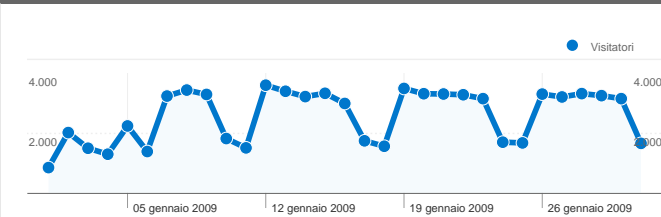

## Uso del sito

**96.045** Visite

**52,06%** Frequenza di rimbalzo

**328.904** Pagine visualizzate

**00:02:53** Tempo medio sul sito

**3,42** Pagine/Visita

**52,51%** % visite nuove

## Panoramica visitatori

**Visitatori**  
**59.418**

## Panoramica sulle sorgenti di traffico

**59.418 utenti hanno visitato questo sito**

**96.045** Visite

**59.418** Visitatori unici assoluti

**328.904** Pagine visualizzate

**3,42** Media pagine visualizzate

## 96.045 visite provenienti da 94 Paesi/zone