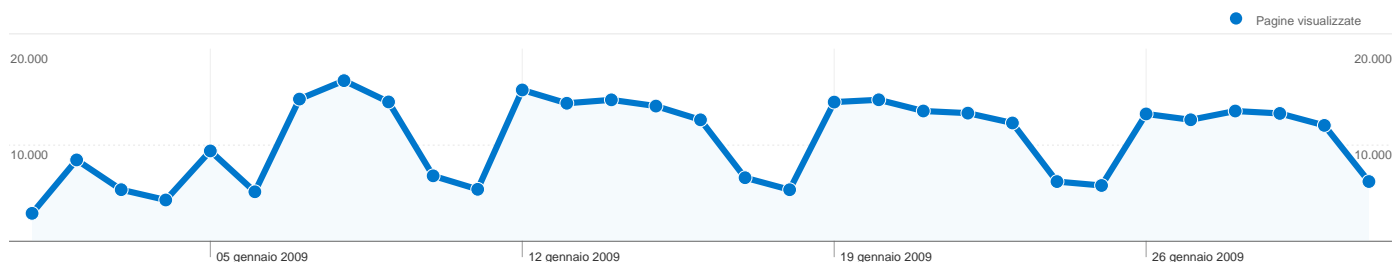

## Panoramica visitatori

**Visitatori**  
**59.418**

## Panoramica sulle sorgenti di traffico

**59.418 utenti hanno visitato questo sito**

**96.045** Visite

**59.418** Visitatori unici assoluti

**328.904** Pagine visualizzate

**3,42** Media pagine visualizzate

**00:02:53** Tempo sul sito

**52,06%** Frequenza di rimbalzo

**52,51%** Visite nuove

**7.341 Titoli pagine sono state viste complessivamente 328.904 volte**