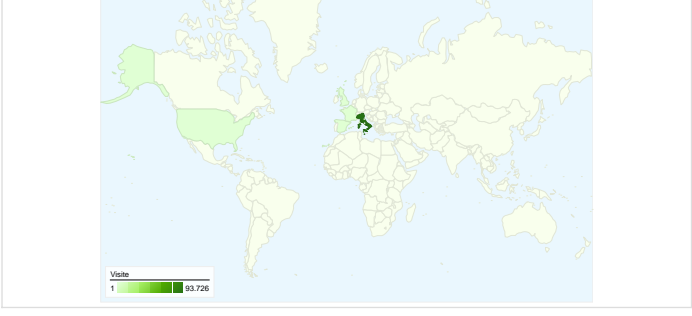

Uso del sito

- 96.127** Visite
- 51,37%** Frequenza di rimbalzo
- 341.243** Visualizzazioni di pagina
- 00:02:21** Tempo medio sul sito
- 3,55** Pagine/Visita
- 50,25%** % visite nuove

Panoramica visitatori

Overlay carta geografica world

Contenuti per titolo

Titolo pagina	Visualizzazioni di pagina	% visite
Lavoro e formazione —	68.001	19,93%
Teramo Lavoro — Provincia di	44.443	13,02%
Home — Provincia di Teramo	36.997	10,84%
Provincia di Teramo —	8.994	2,64%
FACILE — Provincia di	5.507	1,61%

Panoramica sulle sorgenti di traffico

58.403 persone hanno visitato questo sito

96.127 Visite

58.403 Visitatori unici assoluti

341.243 Visualizzazioni di pagina

3,55 Media visualizzazioni di pagina

00:02:21 Tempo sul sito

96.127 visite provenienti da 88 Paesi/zona

Uso del sito

Paese/zona	Visite	Pagine/Visita	Tempo medio sul sito	% visite nuove	Frequenza di rimbalzo
Italy	93.726	3,57	00:02:22	49,75%	51,08%
France	358	4,04	00:03:05	55,03%	47,21%
Spain	355	3,25	00:02:09	56,34%	54,08%
United Kingdom	228	2,62	00:01:45	71,49%	60,96%
United States	224	2,50	00:01:22	75,00%	64,73%
Germany	217	2,46	00:01:23	78,80%	62,67%
Switzerland	130	1,88	00:00:53	86,15%	76,15%
Belgium	113	3,59	00:02:35	64,60%	51,33%
Netherlands	55	2,60	00:00:47	78,18%	61,82%
Romania	54	3,11	00:03:23	70,37%	74,07%