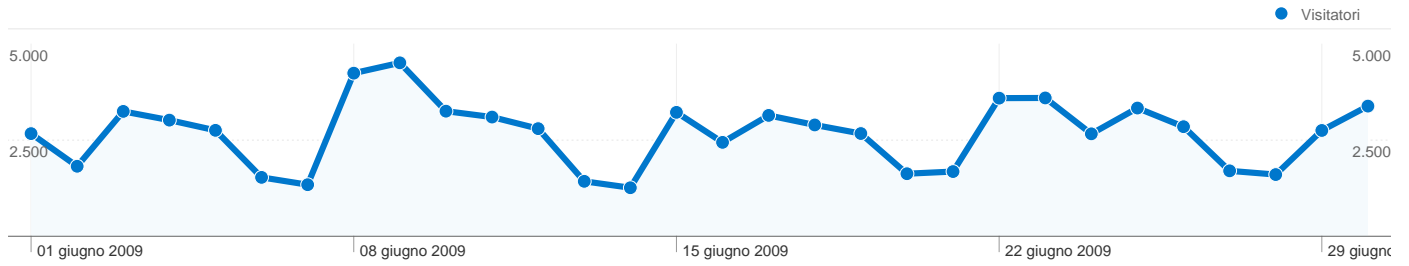

Uso del sito

- 96.127** Visite
- 51,37%** Frequenza di rimbalzo
- 341.243** Visualizzazioni di pagina
- 00:02:21** Tempo medio sul sito
- 3,55** Pagine/Visita
- 50,25%** % visite nuove

Panoramica visitatori

Overlay carta geografica world

Contenuti per titolo

Titolo pagina	Visualizzazioni di pagina	% visite
Lavoro e formazione —	68.001	19,93%
Teramo Lavoro — Provincia di	44.443	13,02%
Home — Provincia di Teramo	36.997	10,84%
Provincia di Teramo —	8.994	2,64%
FACILE — Provincia di	5.507	1,61%

Panoramica sulle sorgenti di traffico

58.403 persone hanno visitato questo sito

96.127 Visite

58.403 Visitatori unici assoluti

341.243 Visualizzazioni di pagina

3,55 Media visualizzazioni di pagina

00:02:21 Tempo sul sito

1 - 10 di 6.889

Panoramica sulle sorgenti di traffico

Rispetto a: Sito

Tutte le sorgenti di traffico hanno generato complessivamente 96.127 visite

15,71% **Traffico diretto**

6,95% **Siti di riferimento**

77,30% **Motori di ricerca**