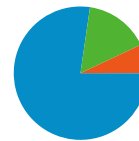

6.889 Titoli pagine sono state viste complessivamente 341.243 volte

Rendimento contenuti

Visualizzazioni di pagina	Visualizzazioni di pagina uniche	Tempo medio sulla pagina	Frequenza di rimbalzo	% uscita	Indice \$	
341.243 % del totale del sito: 100,00%	250.549 % del totale del sito: 100,00%	00:00:55 Media sito: 00:00:55 (0,00%)	51,37% Media sito: 51,37% (0,00%)	28,17% Media sito: 28,17% (0,00%)	US\$ 0,00 Media sito: US\$ 0,00 (0,00%)	
Titolo pagina	Visualizzazioni di pagina	Visualizzazioni di pagina uniche	Tempo medio sulla pagina	Frequenza di rimbalzo	% uscita	Indice \$
Lavoro e formazione — Provincia di Teramo	68.001	39.490	00:00:40	39,50%	14,38%	US\$ 0,00
Teramo Lavoro — Provincia di Teramo	44.443	29.120	00:00:44	18,28%	17,05%	US\$ 0,00
Home — Provincia di Teramo	36.997	28.496	00:00:58	29,06%	30,31%	US\$ 0,00
Provincia di Teramo — Provincia di Teramo	8.994	6.675	00:00:49	41,89%	17,75%	US\$ 0,00
FACILE — Provincia di Teramo	5.507	4.557	00:02:30	63,87%	68,69%	US\$ 0,00
Agenzia Giovani — Provincia di Teramo	4.990	3.341	00:00:43	21,37%	14,25%	US\$ 0,00
I settori — Provincia di Teramo	4.590	3.164	00:00:27	5,09%	7,84%	US\$ 0,00
Ente Provincia — Provincia di Teramo	2.797	1.958	00:00:35	27,39%	14,09%	US\$ 0,00
Corso selecontrollo - capriolo e daino — Provincia di Teramo	2.469	2.108	00:02:30	74,03%	52,57%	US\$ 0,00
Elezioni Provinciali 2009 — Provincia di Teramo	2.303	1.345	00:00:53	41,89%	16,46%	US\$ 0,00

1 - 10 di 6.889

Panoramica sulle sorgenti di traffico

Rispetto a: Sito

Tutte le sorgenti di traffico hanno generato complessivamente 96.127 visite

15,71% **Traffico diretto**

6,95% **Siti di riferimento**

77,30% **Motori di ricerca**