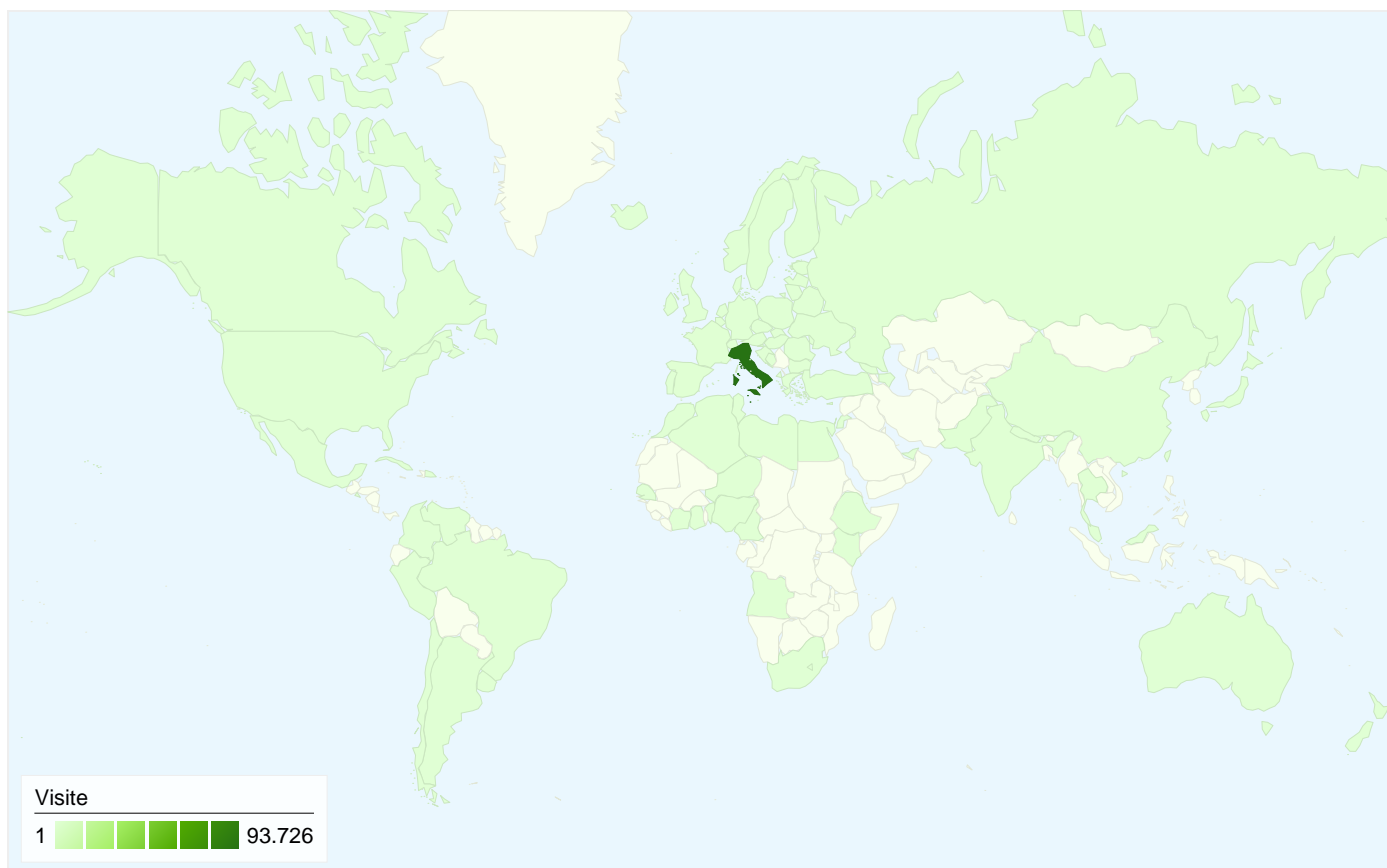

Panoramica sulle sorgenti di traffico

58.403 persone hanno visitato questo sito

96.127 Visite

58.403 Visitatori unici assoluti

341.243 Visualizzazioni di pagina

3,55 Media visualizzazioni di pagina

00:02:21 Tempo sul sito

1 - 10 di 6.889

Panoramica sulle sorgenti di traffico

Rispetto a: Sito

Tutte le sorgenti di traffico hanno generato complessivamente 96.127 visite

15,71% **Traffico diretto**

6,95% **Siti di riferimento**

77,30% **Motori di ricerca**

96.127 visite provenienti da 88 Paesi/zona

Uso del sito

Paese/zona	Visite	Pagine/Visita	Tempo medio sul sito	% visite nuove	Frequenza di rimbalzo
Italy	93.726	3,57	00:02:22	49,75%	51,08%
France	358	4,04	00:03:05	55,03%	47,21%
Spain	355	3,25	00:02:09	56,34%	54,08%
United Kingdom	228	2,62	00:01:45	71,49%	60,96%
United States	224	2,50	00:01:22	75,00%	64,73%
Germany	217	2,46	00:01:23	78,80%	62,67%
Switzerland	130	1,88	00:00:53	86,15%	76,15%
Belgium	113	3,59	00:02:35	64,60%	51,33%
Netherlands	55	2,60	00:00:47	78,18%	61,82%
Romania	54	3,11	00:03:23	70,37%	74,07%