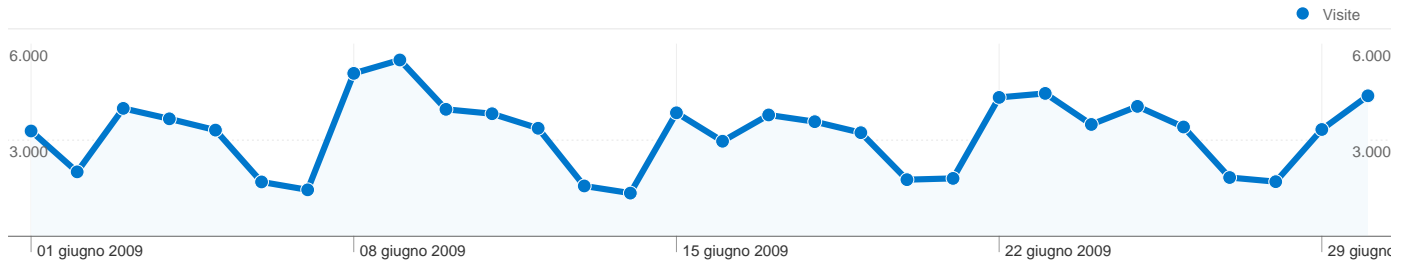

Panoramica sulle sorgenti di traffico

58.403 persone hanno visitato questo sito

96.127 Visite

58.403 Visitatori unici assoluti

341.243 Visualizzazioni di pagina

3,55 Media visualizzazioni di pagina

00:02:21 Tempo sul sito

6.889 Titoli pagine sono state viste complessivamente 341.243 volte

Rendimento contenuti

Visualizzazioni di pagina	Visualizzazioni di pagina uniche	Tempo medio sulla pagina	Frequenza di rimbalzo	% uscita	Indice \$	
341.243 % del totale del sito: 100,00%	250.549 % del totale del sito: 100,00%	00:00:55 Media sito: 00:00:55 (0,00%)	51,37% Media sito: 51,37% (0,00%)	28,17% Media sito: 28,17% (0,00%)	US\$ 0,00 Media sito: US\$ 0,00 (0,00%)	
Titolo pagina	Visualizzazioni di pagina	Visualizzazioni di pagina uniche	Tempo medio sulla pagina	Frequenza di rimbalzo	% uscita	Indice \$
Lavoro e formazione — Provincia di Teramo	68.001	39.490	00:00:40	39,50%	14,38%	US\$ 0,00
Teramo Lavoro — Provincia di Teramo	44.443	29.120	00:00:44	18,28%	17,05%	US\$ 0,00
Home — Provincia di Teramo	36.997	28.496	00:00:58	29,06%	30,31%	US\$ 0,00
Provincia di Teramo — Provincia di Teramo	8.994	6.675	00:00:49	41,89%	17,75%	US\$ 0,00
FACILE — Provincia di Teramo	5.507	4.557	00:02:30	63,87%	68,69%	US\$ 0,00
Agenzia Giovani — Provincia di Teramo	4.990	3.341	00:00:43	21,37%	14,25%	US\$ 0,00
I settori — Provincia di Teramo	4.590	3.164	00:00:27	5,09%	7,84%	US\$ 0,00
Ente Provincia — Provincia di Teramo	2.797	1.958	00:00:35	27,39%	14,09%	US\$ 0,00
Corso selecontrollo - capriolo e daino — Provincia di Teramo	2.469	2.108	00:02:30	74,03%	52,57%	US\$ 0,00
Elezioni Provinciali 2009 — Provincia di Teramo	2.303	1.345	00:00:53	41,89%	16,46%	US\$ 0,00

1 - 10 di 6.889

Panoramica sulle sorgenti di traffico

Rispetto a: Sito

Tutte le sorgenti di traffico hanno generato complessivamente 96.127 visite

15,71% **Traffico diretto**

6,95% **Siti di riferimento**

77,30% **Motori di ricerca**