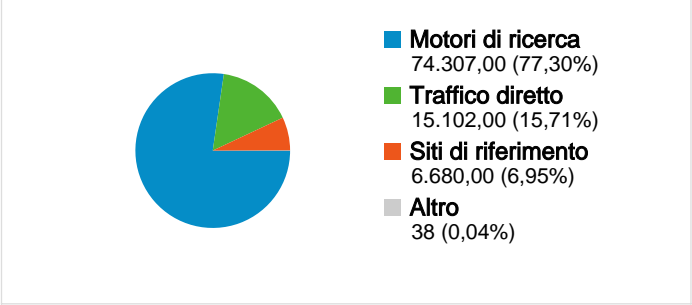

Uso del sito

- 96.127** Visite
- 51,37%** Frequenza di rimbalzo
- 341.243** Visualizzazioni di pagina
- 00:02:21** Tempo medio sul sito
- 3,55** Pagine/Visita
- 50,25%** % visite nuove

Panoramica visitatori

Overlay carta geografica world

Contenuti per titolo

Titolo pagina	Visualizzazioni di pagina	% visite
Lavoro e formazione —	68.001	19,93%
Teramo Lavoro — Provincia di	44.443	13,02%
Home — Provincia di Teramo	36.997	10,84%
Provincia di Teramo —	8.994	2,64%
FACILE — Provincia di	5.507	1,61%

Panoramica sulle sorgenti di traffico

58.403 persone hanno visitato questo sito

96.127 Visite

58.403 Visitatori unici assoluti

341.243 Visualizzazioni di pagina

3,55 Media visualizzazioni di pagina

00:02:21 Tempo sul sito

96.127 visite provenienti da 88 Paesi/zona

Uso del sito

Paese/zona	Visite	Pagine/Visita	Tempo medio sul sito	% visite nuove	Frequenza di rimbalzo
Italy	93.726	3,57	00:02:22	49,75%	51,08%
France	358	4,04	00:03:05	55,03%	47,21%
Spain	355	3,25	00:02:09	56,34%	54,08%
United Kingdom	228	2,62	00:01:45	71,49%	60,96%
United States	224	2,50	00:01:22	75,00%	64,73%
Germany	217	2,46	00:01:23	78,80%	62,67%
Switzerland	130	1,88	00:00:53	86,15%	76,15%
Belgium	113	3,59	00:02:35	64,60%	51,33%
Netherlands	55	2,60	00:00:47	78,18%	61,82%
Romania	54	3,11	00:03:23	70,37%	74,07%