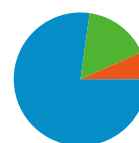

**7.338 Titoli pagine sono state viste complessivamente 354.414 volte**

1 - 10 di 7.338

Tutte le sorgenti di traffico hanno generato complessivamente 93.699 visite

16,16% Traffico diretto

6,58% Siti di riferimento

77,22% Motori di ricerca

- Motori di ricerca  
72.351,00 (77,22%)
- Traffico diretto  
15.141,00 (16,16%)
- Siti di riferimento  
6.165,00 (6,58%)
- Altro  
42 (0,04%)

### Principali sorgenti di traffico

Sorgenti	Visite	% visite	Parole chiave	Visite	% visite
google (organic)	65.275	69,66%	provincia di teramo	5.484	7,58%
(direct) ((none))	15.141	16,16%	provincia teramo	3.982	5,50%
virgilio (organic)	2.742	2,93%	teramo lavoro	1.470	2,03%
bing (organic)	1.139	1,22%	teramolavoro	1.055	1,46%
search (organic)	1.081	1,15%	lavoro teramo	788	1,09%