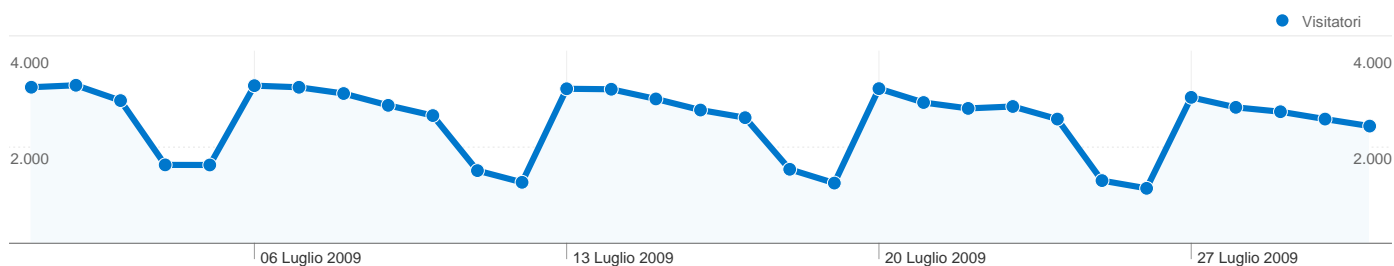

## Panoramica visitatori

**Visitatori**  
**57.084**

## Contenuti per titolo

Titolo pagina	Visualizzazioni di pagina	% visite
Lavoro e formazione —	61.741	17,42%
Teramo Lavoro — Provincia di	42.117	11,88%
Home — Provincia di Teramo	37.631	10,62%
Provincia di Teramo —	10.442	2,95%
La Giunta Provinciale —	7.673	2,16%

## Panoramica sulle sorgenti di traffico

**57.084** persone hanno visitato questo sito

**93.699** Visite

**57.084** Visitatori unici assoluti

**354.414** Visualizzazioni di pagina

**3,78** Media visualizzazioni di pagina

## 93.699 visite provenienti da 89 Paesi/zona