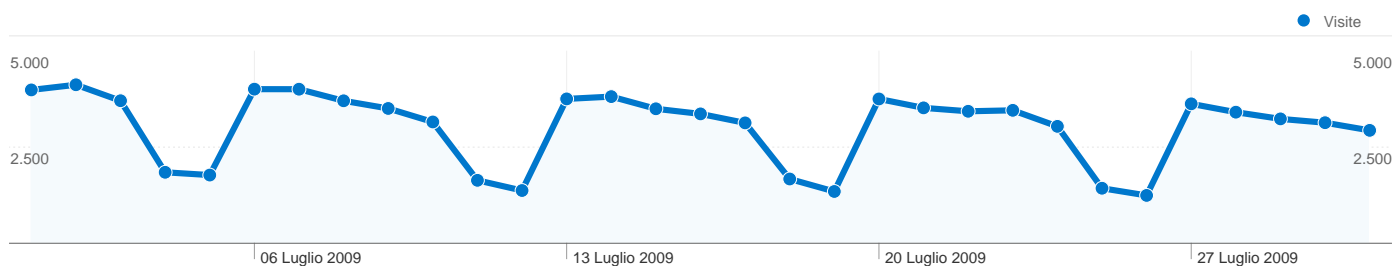

Tutte le sorgenti di traffico hanno generato complessivamente 93.699 visite

16,16% Traffico diretto

6,58% Siti di riferimento

77,22% Motori di ricerca

- Motori di ricerca
  72.351,00 (77,22%)
- Traffico diretto
  15.141,00 (16,16%)
- Siti di riferimento
  6.165,00 (6,58%)
- Altro
  42 (0,04%)

Principali sorgenti di traffico

Sorgenti	Visite	% visite	Parole chiave	Visite	% visite
google (organic)	65.275	69,66%	provincia di teramo	5.484	7,58%
(direct) ((none))	15.141	16,16%	provincia teramo	3.982	5,50%
virgilio (organic)	2.742	2,93%	teramo lavoro	1.470	2,03%
bing (organic)	1.139	1,22%	teramolavoro	1.055	1,46%
search (organic)	1.081	1,15%	lavoro teramo	788	1,09%