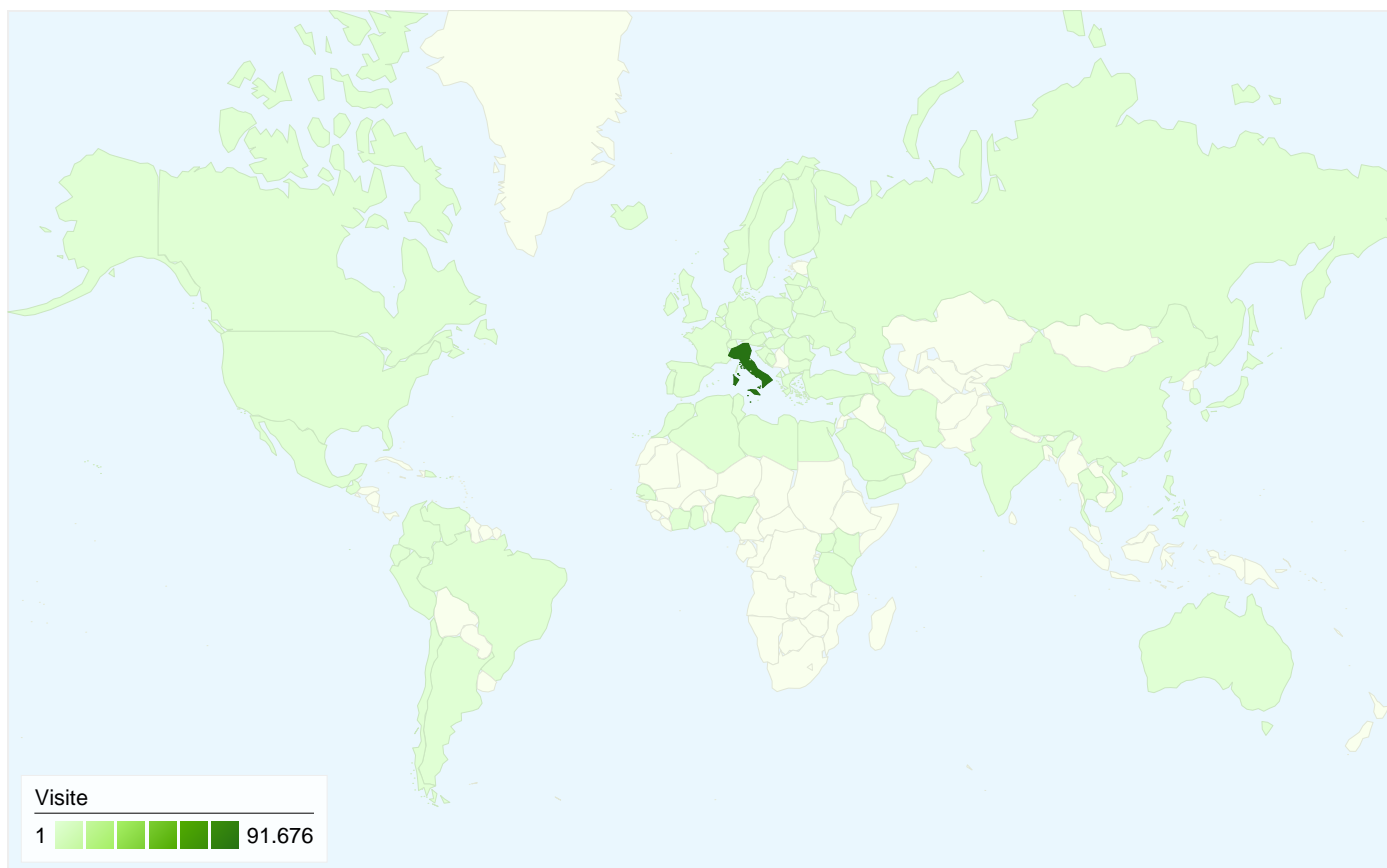

## Panoramica sulle sorgenti di traffico

**57.084** persone hanno visitato questo sito

**93.699** Visite

**57.084** Visitatori unici assoluti

**354.414** Visualizzazioni di pagina

**3,78** Media visualizzazioni di pagina

**7.338 Titoli pagine sono state viste complessivamente 354.414 volte**

1 - 10 di 7.338

Tutte le sorgenti di traffico hanno generato complessivamente 93.699 visite

16,16% Traffico diretto

6,58% Siti di riferimento

77,22% Motori di ricerca

- Motori di ricerca  
72.351,00 (77,22%)
- Traffico diretto  
15.141,00 (16,16%)
- Siti di riferimento  
6.165,00 (6,58%)
- Altro  
42 (0,04%)

## 93.699 visite provenienti da 89 Paesi/zona