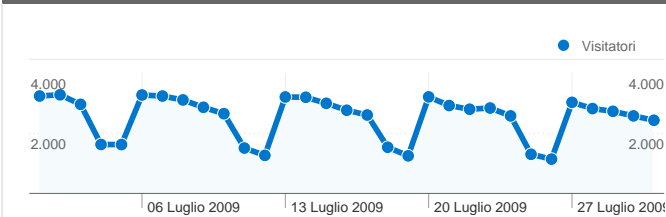

## Uso del sito

**93.699** Visite

**49,28%** Frequenza di rimbalzo

**354.414** Visualizzazioni di pagina

**00:02:27** Tempo medio sul sito

**3,78** Pagine/Visita

**50,16%** % visite nuove

## Panoramica visitatori

**Visitatori**  
**57.084**

## Panoramica sulle sorgenti di traffico

**57.084** persone hanno visitato questo sito

**93.699** Visite

**57.084** Visitatori unici assoluti

**354.414** Visualizzazioni di pagina

**3,78** Media visualizzazioni di pagina

### Uso del sito

Paese/zona	Visite	Pagine/Visita	Tempo medio sul sito	% visite nuove	Frequenza di rimbalzo
<b>Italy</b>	<b>91.676</b>	3,81	00:02:28	49,62%	48,96%
Germany	207	2,27	00:01:23	72,95%	59,42%
United Kingdom	201	2,58	00:01:31	65,67%	65,17%
France	183	2,49	00:01:19	73,22%	66,12%
United States	170	2,83	00:01:40	72,94%	59,41%
Spain	157	3,64	00:02:48	68,79%	59,87%
Switzerland	148	2,38	00:01:14	81,76%	73,65%
Belgium	119	3,69	00:03:07	60,50%	47,06%
Poland	64	1,80	00:01:06	87,50%	65,62%
Romania	53	3,42	00:02:28	86,79%	64,15%