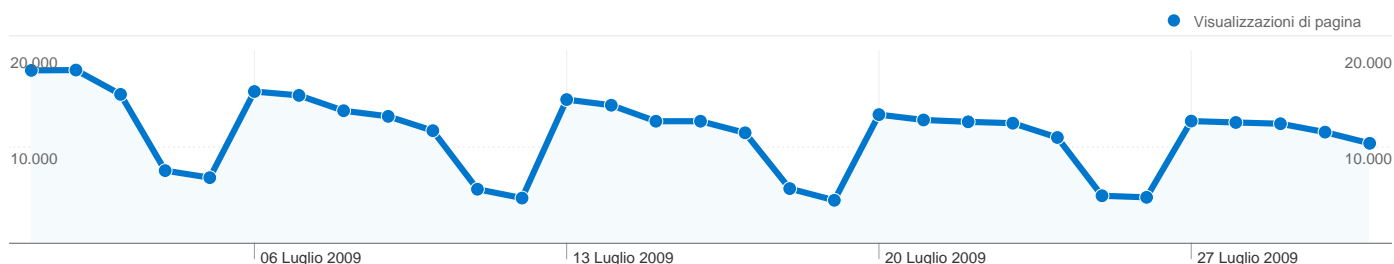

## Panoramica visitatori

**Visitatori**  
**57.084**

## Panoramica sulle sorgenti di traffico

**57.084** persone hanno visitato questo sito

**93.699** Visite

**57.084** Visitatori unici assoluti

**354.414** Visualizzazioni di pagina

**3,78** Media visualizzazioni di pagina

**00:02:27** Tempo sul sito

**49,28%** Frequenza di rimbalzo

**50,16%** Visite nuove

**7.338 Titoli pagine sono state viste complessivamente 354.414 volte**