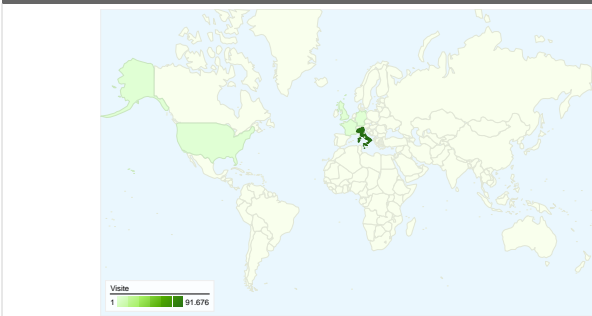

## Panoramica visitatori

**Visitatori**  
**57.084**

## Contenuti per titolo

Titolo pagina	Visualizzazioni di pagina	% visite
Lavoro e formazione —	61.741	17,42%
Teramo Lavoro — Provincia di	42.117	11,88%
Home — Provincia di Teramo	37.631	10,62%
Provincia di Teramo —	10.442	2,95%
La Giunta Provinciale —	7.673	2,16%

## Panoramica sulle sorgenti di traffico

**57.084** persone hanno visitato questo sito

**93.699** Visite

**57.084** Visitatori unici assoluti

**354.414** Visualizzazioni di pagina

**3,78** Media visualizzazioni di pagina

## 93.699 visite provenienti da 89 Paesi/zona