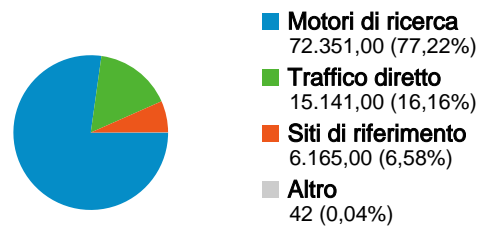

Panoramica sulle sorgenti di traffico