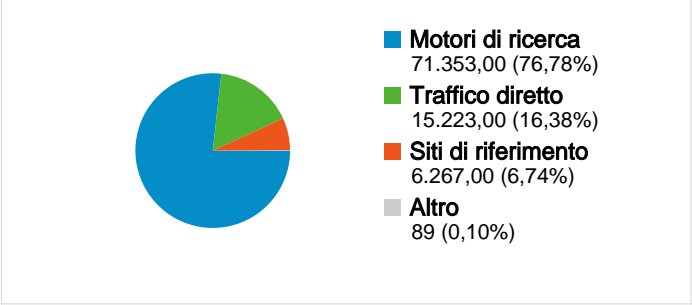

Panoramica sulle sorgenti di traffico