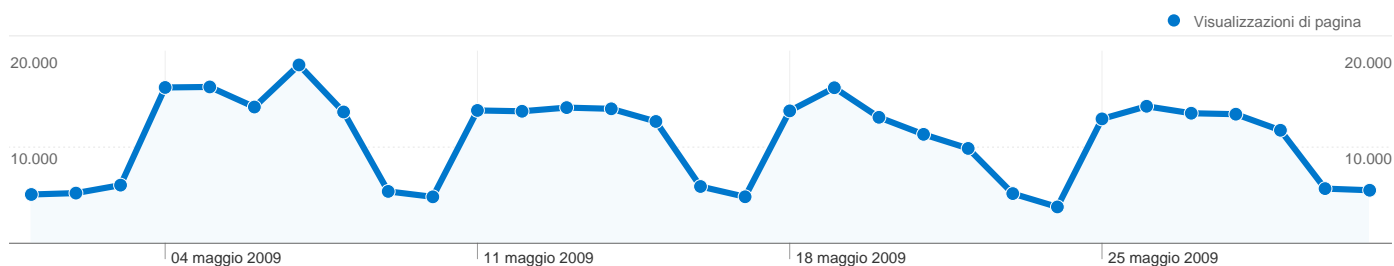

Uso del sito

92.932 Visite

51,00% Frequenza di rimbalzo

335.037 Visualizzazioni di pagina

00:02:23 Tempo medio sul sito

3,61 Pagine/Visita

51,09% % visite nuove

Panoramica visitatori

Contenuti per titolo

Titolo pagina	Visualizzazioni di pagina	% visite
Lavoro e formazione —	69.942	20,88%
Teramo Lavoro — Provincia di	43.469	12,97%
Home — Provincia di Teramo	33.385	9,96%
Provincia di Teramo —	10.297	3,07%
I settori — Provincia di	5.803	1,73%

Overlay carta geografica world

Panoramica sulle sorgenti di traffico

56.759 persone hanno visitato questo sito

92.932 Visite

56.759 Visitatori unici assoluti

335.037 Visualizzazioni di pagina

3,61 Media visualizzazioni di pagina

00:02:23 Tempo sul sito

51,00% Frequenza di rimbalzo

51,09% Visite nuove

Profilo tecnico

Browser	Visite	% visite	Velocità di connessione	Visite	% visite
Internet Explorer	70.992	76,39%	Unknown	52.612	56,61%
Firefox	18.002	19,37%	DSL	34.554	37,18%
Chrome	1.624	1,75%	Dialup	3.028	3,26%
Safari	1.590	1,71%	T1	2.339	2,52%
Opera	576	0,62%	Cable	272	0,29%