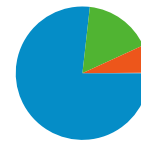

7.103 Titoli pagine sono state viste complessivamente 335.037 volte

Rendimento contenuto

Visualizzazioni di pagina 335.037 % del totale del sito: 100,00%	Visualizzazioni di pagina uniche 247.146 % del totale del sito: 100,00%	Tempo medio sulla pagina 00:00:55 Media sito: 00:00:55 (0,00%)	Frequenza di rimbalzo 51,00% Media sito: 51,00% (0,00%)	% uscita 27,74% Media sito: 27,74% (0,00%)	Indice \$ US\$ 0,00 Media sito: US\$ 0,00 (0,00%)	
Titolo pagina	Visualizzazioni di pagina	Visualizzazioni di pagina uniche	Tempo medio sulla pagina	Frequenza di rimbalzo	% uscita	Indice \$
Lavoro e formazione — Provincia di Teramo	69.942	42.149	00:00:39	38,66%	14,71%	US\$ 0,00
Teramo Lavoro — Provincia di Teramo	43.469	29.155	00:00:42	19,51%	17,58%	US\$ 0,00
Home — Provincia di Teramo	33.385	25.726	00:00:55	25,46%	27,55%	US\$ 0,00
Provincia di Teramo — Provincia di Teramo	10.297	7.573	00:00:51	40,26%	15,72%	US\$ 0,00
I settori — Provincia di Teramo	5.803	4.014	00:00:25	2,41%	6,74%	US\$ 0,00
Settore XI — Provincia di Teramo	5.598	2.914	00:00:43	18,75%	11,27%	US\$ 0,00
Agenzia Giovani — Provincia di Teramo	4.963	3.319	00:00:39	20,09%	14,02%	US\$ 0,00
FACILE — Provincia di Teramo	4.629	3.831	00:02:15	56,14%	66,32%	US\$ 0,00
Caccia — Provincia di Teramo	2.220	1.113	00:00:39	11,56%	11,08%	US\$ 0,00
Ente Provincia — Provincia di Teramo	1.997	1.474	00:00:36	20,93%	13,02%	US\$ 0,00

1 - 10 di 7.103

Tutte le sorgenti di traffico hanno generato complessivamente 92.932 visite

16,38% Traffico diretto

6,74% Siti di provenienza

76,78% Motori di ricerca

- Motori di ricerca
71.353,00 (76,78%)
- Traffico diretto
15.223,00 (16,38%)
- Siti di riferimento
6.267,00 (6,74%)
- Altro
89 (0,10%)