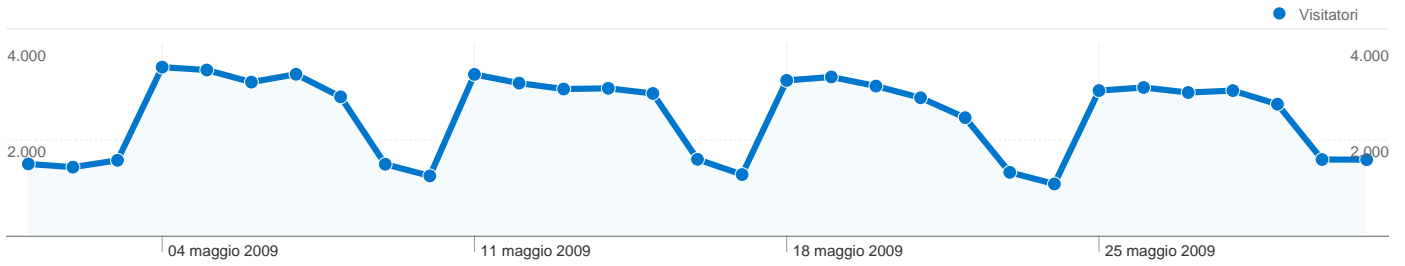

Uso del sito

92.932 Visite

51,00% Frequenza di rimbalzo

335.037 Visualizzazioni di pagina

00:02:23 Tempo medio sul sito

3,61 Pagine/Visita

51,09% % visite nuove

Panoramica visitatori

Contenuti per titolo

Titolo pagina	Visualizzazioni di pagina	% visite
Lavoro e formazione —	69.942	20,88%
Teramo Lavoro — Provincia di	43.469	12,97%
Home — Provincia di Teramo	33.385	9,96%
Provincia di Teramo —	10.297	3,07%
I settori — Provincia di	5.803	1,73%

Overlay carta geografica world

Panoramica sulle sorgenti di traffico

56.759 persone hanno visitato questo sito

92.932 Visite

56.759 Visitatori unici assoluti

335.037 Visualizzazioni di pagina

3,61 Media visualizzazioni di pagina

92.932 visite provenienti da 90 Paesi/zone

Uso del sito

Paese/zona	Visite	Pagine/Visita	Tempo medio sul sito	% visite nuove	Frequenza di rimbalzo
Italy	90.896	3,63	00:02:23	50,45%	50,59%
France	208	3,55	00:02:13	74,04%	61,06%
United Kingdom	204	1,81	00:01:35	84,31%	78,92%
United States	188	3,16	00:02:38	75,00%	64,89%
Spain	188	3,54	00:02:40	76,60%	60,11%
Switzerland	185	2,44	00:01:05	89,73%	76,76%
Germany	183	2,43	00:01:43	88,52%	69,95%
Belgium	82	2,65	00:01:25	73,17%	67,07%
Netherlands	53	2,60	00:01:21	64,15%	56,60%
Romania	50	2,38	00:01:03	84,00%	70,00%