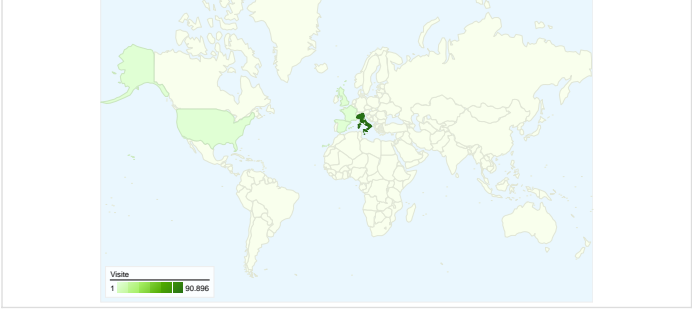

Uso del sito

92.932 Visite

51,00% Frequenza di rimbalzo

335.037 Visualizzazioni di pagina

00:02:23 Tempo medio sul sito

3,61 Pagine/Visita

51,09% % visite nuove

Panoramica visitatori

Contenuti per titolo

Titolo pagina	Visualizzazioni di pagina	% visite
Lavoro e formazione —	69.942	20,88%
Teramo Lavoro — Provincia di	43.469	12,97%
Home — Provincia di Teramo	33.385	9,96%
Provincia di Teramo —	10.297	3,07%
I settori — Provincia di	5.803	1,73%

Overlay carta geografica world

Panoramica sulle sorgenti di traffico

56.759 persone hanno visitato questo sito

92.932 Visite

56.759 Visitatori unici assoluti

335.037 Visualizzazioni di pagina

3,61 Media visualizzazioni di pagina

92.932 visite provenienti da 90 Paesi/zone

Uso del sito

Paese/zona	Visite	Pagine/Visita	Tempo medio sul sito	% visite nuove	Frequenza di rimbalzo
Italy	90.896	3,63	00:02:23	50,45%	50,59%
France	208	3,55	00:02:13	74,04%	61,06%
United Kingdom	204	1,81	00:01:35	84,31%	78,92%
United States	188	3,16	00:02:38	75,00%	64,89%
Spain	188	3,54	00:02:40	76,60%	60,11%
Switzerland	185	2,44	00:01:05	89,73%	76,76%
Germany	183	2,43	00:01:43	88,52%	69,95%
Belgium	82	2,65	00:01:25	73,17%	67,07%
Netherlands	53	2,60	00:01:21	64,15%	56,60%
Romania	50	2,38	00:01:03	84,00%	70,00%