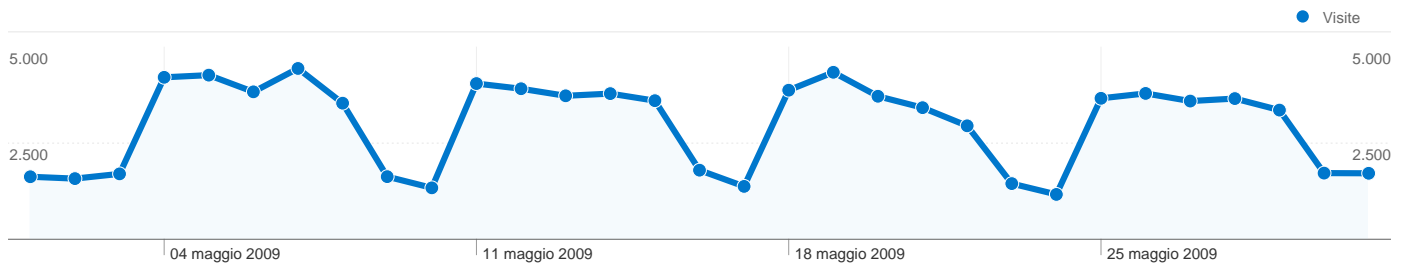

Tutte le sorgenti di traffico hanno generato complessivamente 92.932 visite

16,38% Traffico diretto

6,74% Siti di provenienza

76,78% Motori di ricerca

- Motori di ricerca
  71.353,00 (76,78%)
- Traffico diretto
  15.223,00 (16,38%)
- Siti di riferimento
  6.267,00 (6,74%)
- Altro
  89 (0,10%)

Principali sorgenti di traffico

Sorgenti	Visite	% visite	Parole chiave	Visite	% visite
google (organic)	64.972	69,91%	provincia di teramo	5.131	7,19%
(direct) ((none))	15.223	16,38%	provincia teramo	3.871	5,43%
virgilio (organic)	2.560	2,75%	teramo lavoro	1.584	2,22%
yahoo (organic)	1.092	1,18%	teramolavoro	994	1,39%
bachecalavoro.com (referral)	1.018	1,10%	www.provincia.teramo.it	822	1,15%