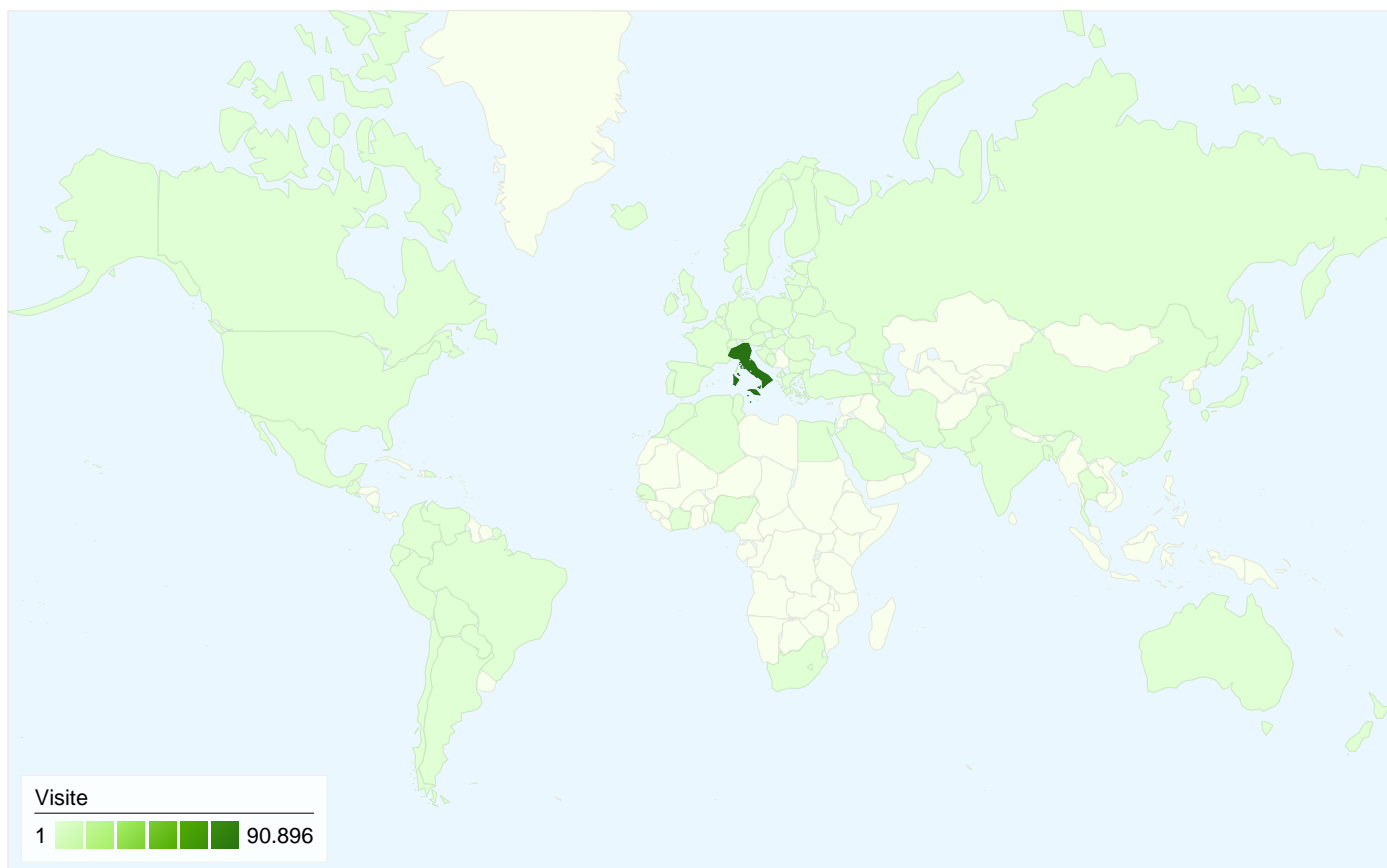

Overlay carta geografica world

Panoramica sulle sorgenti di traffico

56.759 persone hanno visitato questo sito

92.932 Visite

56.759 Visitatori unici assoluti

335.037 Visualizzazioni di pagina

3,61 Media visualizzazioni di pagina

1 - 10 di 7.103

Tutte le sorgenti di traffico hanno generato complessivamente 92.932 visite

16,38% Traffico diretto

6,74% Siti di provenienza

76,78% Motori di ricerca

- Motori di ricerca
71.353,00 (76,78%)
- Traffico diretto
15.223,00 (16,38%)
- Siti di riferimento
6.267,00 (6,74%)
- Altro
89 (0,10%)

Principali sorgenti di traffico

Sorgenti	Visite	% visite	Parole chiave	Visite	% visite
google (organic)	64.972	69,91%	provincia di teramo	5.131	7,19%
(direct) ((none))	15.223	16,38%	provincia teramo	3.871	5,43%
virgilio (organic)	2.560	2,75%	teramo lavoro	1.584	2,22%
yahoo (organic)	1.092	1,18%	teramolavoro	994	1,39%
bachecalavoro.com (referral)	1.018	1,10%	www.provincia.teramo.it	822	1,15%

92.932 visite provenienti da 90 Paesi/zone

Uso del sito

Paese/zona	Visite	Pagine/Visita	Tempo medio sul sito	% visite nuove	Frequenza di rimbalzo
Italy	90.896	3,63	00:02:23	50,45%	50,59%
France	208	3,55	00:02:13	74,04%	61,06%
United Kingdom	204	1,81	00:01:35	84,31%	78,92%
United States	188	3,16	00:02:38	75,00%	64,89%
Spain	188	3,54	00:02:40	76,60%	60,11%
Switzerland	185	2,44	00:01:05	89,73%	76,76%
Germany	183	2,43	00:01:43	88,52%	69,95%
Belgium	82	2,65	00:01:25	73,17%	67,07%
Netherlands	53	2,60	00:01:21	64,15%	56,60%
Romania	50	2,38	00:01:03	84,00%	70,00%