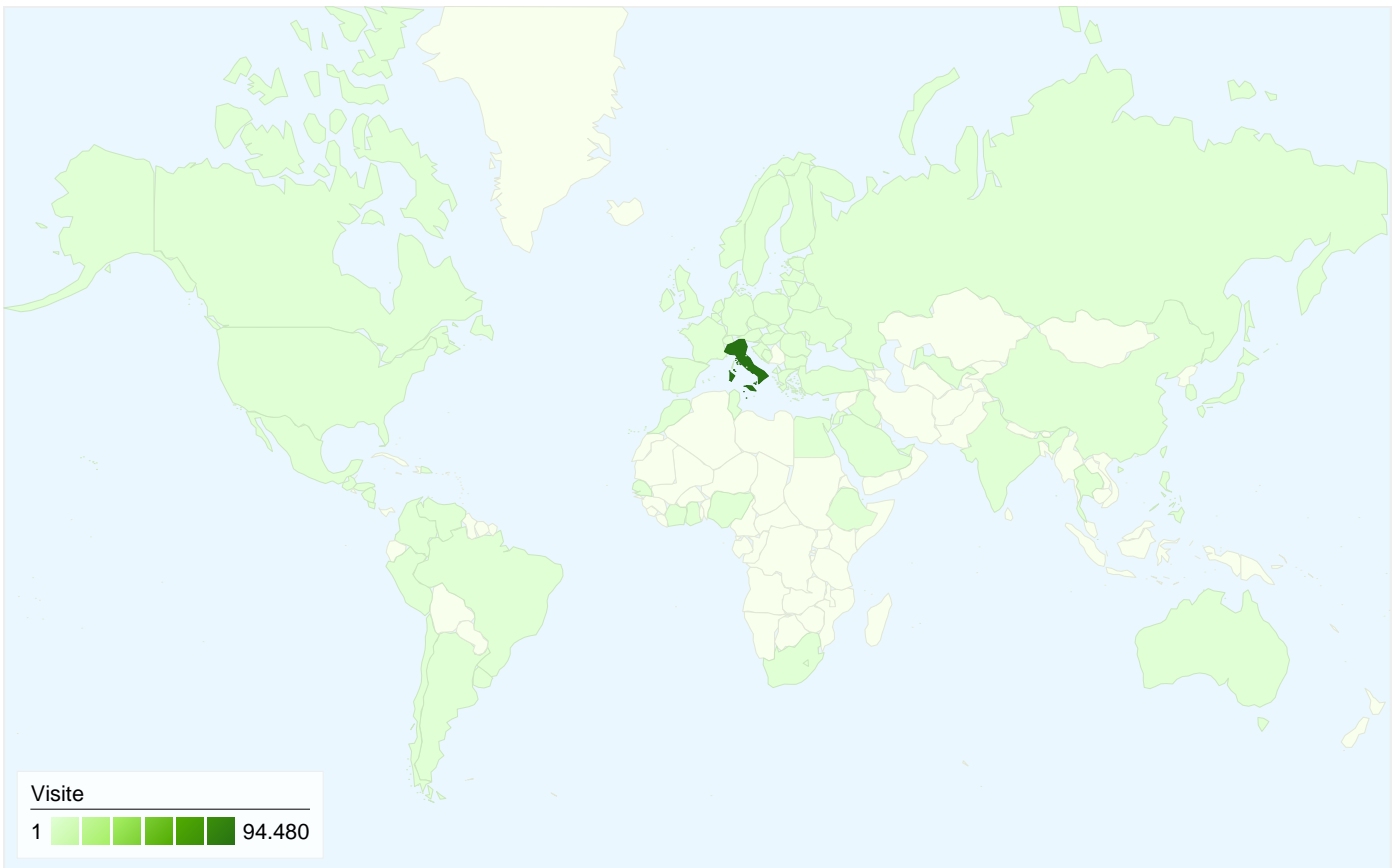

Overlay carta geografica world

Panoramica sulle sorgenti di traffico

59.782 utenti hanno visitato questo sito

96.390 Visite

59.782 Visitatori unici assoluti

333.089 Pagine visualizzate

3,46 Media pagine visualizzate

1 - 10 di 7.634

Panoramica sulle sorgenti di traffico

Rispetto a: Sito

Tutte le sorgenti di traffico hanno generato complessivamente 96.390 visite

16,69% Traffico diretto

7,06% Siti di provenienza

76,12% Motori di ricerca

- **Motori di ricerca**
73.375,00 (76,12%)
- **Traffico diretto**
16.089,00 (16,69%)
- **Siti di riferimento**
6.803,00 (7,06%)
- **Altro**
123 (0,13%)

Principali sorgenti di traffico

Sorgenti	Visite	% visite	Parole chiave	Visite	% visite
google (organic)	66.139	68,62%	provincia di teramo	4.652	6,34%
(direct) ((none))	16.089	16,69%	provincia teramo	3.839	5,23%
virgilio (organic)	2.699	2,80%	teramo lavoro	1.595	2,17%
bachecalavoro.com (referral)	1.304	1,35%	teramolavoro	1.335	1,82%
yahoo (organic)	1.188	1,23%	lavoro teramo	819	1,12%

96.390 visite provenienti da 88 Paesi/zone

Uso del sito

Paese/zona	Visite	Pagine/Visita	Tempo medio sul sito	% visite nuove	Frequenza di rimbalzo
Italy	94.480	3,48	00:02:52	51,73%	52,06%
United States	256	1,56	00:01:55	89,45%	82,03%
France	205	3,14	00:02:34	67,32%	67,80%
Germany	179	2,21	00:01:39	84,92%	72,07%
United Kingdom	168	2,38	00:02:22	81,55%	72,02%
Spain	123	2,58	00:01:43	86,18%	66,67%
Switzerland	121	1,61	00:01:00	91,74%	80,17%
Belgium	98	2,64	00:02:11	73,47%	59,18%
Romania	74	3,55	00:02:02	64,86%	51,35%
Canada	55	2,38	00:01:58	81,82%	56,36%