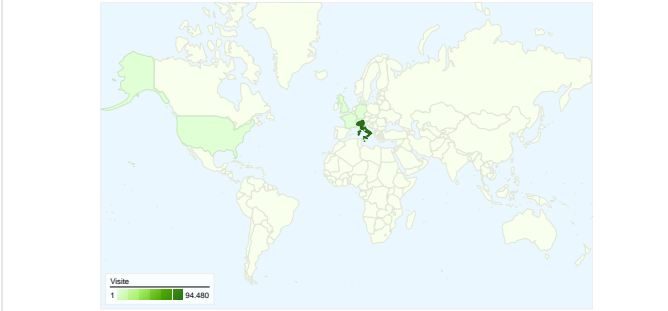

Uso del sito

96.390 Visite

52,44% Frequenza di rimbalzo

333.089 Pagine visualizzate

00:02:51 Tempo medio sul sito

3,46 Pagine/Visita

52,33% % visite nuove

Panoramica visitatori

Visitatori
59.782

Contenuti per titolo

Titolo pagina	Pagine visualizzate	% visite
Lavoro e formazione —	75.770	22,75%
Teramo Lavoro — Provincia di	45.197	13,57%
Home — Provincia di Teramo	31.284	9,39%
Provincia di Teramo —	10.476	3,15%
FACILE — Provincia di	5.031	1,51%

Overlay carta geografica world

Panoramica sulle sorgenti di traffico

59.782 utenti hanno visitato questo sito

96.390 Visite

59.782 Visitatori unici assoluti

333.089 Pagine visualizzate

3,46 Media pagine visualizzate

96.390 visite provenienti da 88 Paesi/zone

Uso del sito

Paese/zona	Visite	Pagine/Visita	Tempo medio sul sito	% visite nuove	Frequenza di rimbalzo
Italy	94.480	3,48	00:02:52	51,73%	52,06%
United States	256	1,56	00:01:55	89,45%	82,03%
France	205	3,14	00:02:34	67,32%	67,80%
Germany	179	2,21	00:01:39	84,92%	72,07%
United Kingdom	168	2,38	00:02:22	81,55%	72,02%
Spain	123	2,58	00:01:43	86,18%	66,67%
Switzerland	121	1,61	00:01:00	91,74%	80,17%
Belgium	98	2,64	00:02:11	73,47%	59,18%
Romania	74	3,55	00:02:02	64,86%	51,35%
Canada	55	2,38	00:01:58	81,82%	56,36%