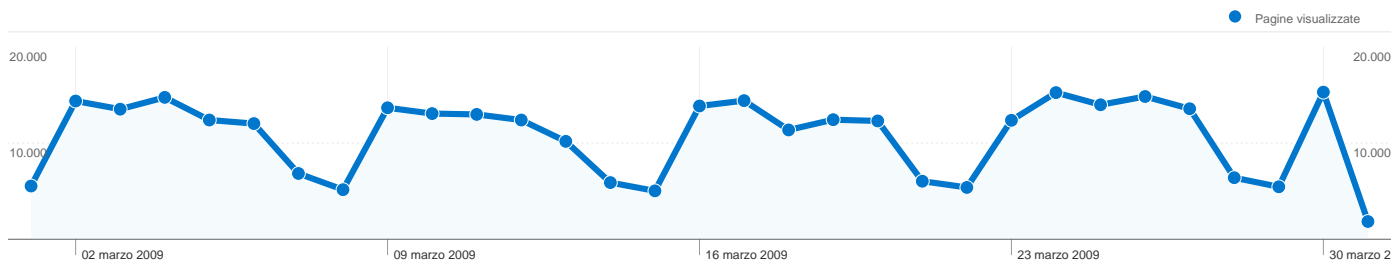

Uso del sito

96.390 Visite

52,44% Frequenza di rimbalzo

333.089 Pagine visualizzate

00:02:51 Tempo medio sul sito

3,46 Pagine/Visita

52,33% % visite nuove

Panoramica visitatori

Visitatori
59.782

Contenuti per titolo

Titolo pagina	Pagine visualizzate	% visite
Lavoro e formazione —	75.770	22,75%
Teramo Lavoro — Provincia di	45.197	13,57%
Home — Provincia di Teramo	31.284	9,39%
Provincia di Teramo —	10.476	3,15%
FACILE — Provincia di	5.031	1,51%

Overlay carta geografica world

Panoramica sulle sorgenti di traffico

59.782 utenti hanno visitato questo sito

96.390 Visite

59.782 Visitatori unici assoluti

333.089 Pagine visualizzate

3,46 Media pagine visualizzate

00:02:51 Tempo sul sito

52,44% Frequenza di rimbalzo

52,33% Visite nuove

Profilo tecnico

Browser	Visite	% visite	Velocità di connessione	Visite	% visite
Internet Explorer	75.783	78,62%	Unknown	51.081	52,99%
Firefox	17.599	18,26%	DSL	36.045	37,39%
Safari	1.534	1,59%	T1	3.566	3,70%
Chrome	943	0,98%	Dialup	3.304	3,43%
Opera	414	0,43%	OC3	2.119	2,20%