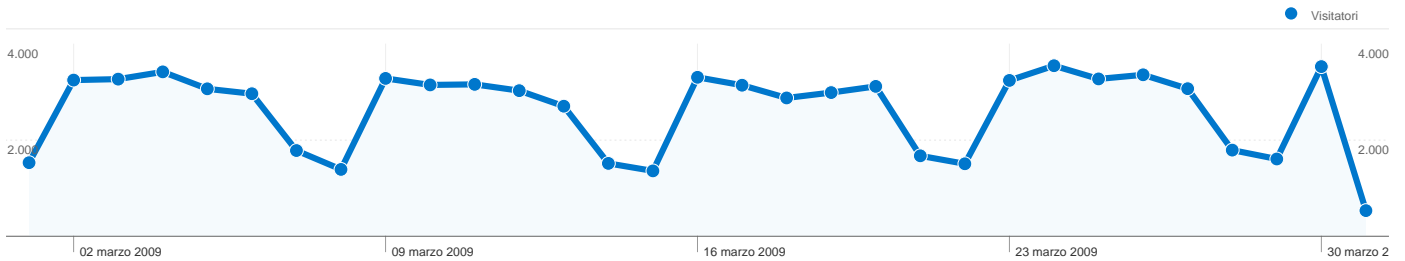

Uso del sito

96.390 Visite

52,44% Frequenza di rimbalzo

333.089 Pagine visualizzate

00:02:51 Tempo medio sul sito

3,46 Pagine/Visita

52,33% % visite nuove

Panoramica visitatori

Visitatori
59.782

Contenuti per titolo

Titolo pagina	Pagine visualizzate	% visite
Lavoro e formazione —	75.770	22,75%
Teramo Lavoro — Provincia di	45.197	13,57%
Home — Provincia di Teramo	31.284	9,39%
Provincia di Teramo —	10.476	3,15%
FACILE — Provincia di	5.031	1,51%

Overlay carta geografica world

Panoramica sulle sorgenti di traffico

59.782 utenti hanno visitato questo sito

96.390 Visite

59.782 Visitatori unici assoluti

333.089 Pagine visualizzate

3,46 Media pagine visualizzate

96.390 visite provenienti da 88 Paesi/zone

Uso del sito

Paese/zona	Visite	Pagine/Visita	Tempo medio sul sito	% visite nuove	Frequenza di rimbalzo
Italy	94.480	3,48	00:02:52	51,73%	52,06%
United States	256	1,56	00:01:55	89,45%	82,03%
France	205	3,14	00:02:34	67,32%	67,80%
Germany	179	2,21	00:01:39	84,92%	72,07%
United Kingdom	168	2,38	00:02:22	81,55%	72,02%
Spain	123	2,58	00:01:43	86,18%	66,67%
Switzerland	121	1,61	00:01:00	91,74%	80,17%
Belgium	98	2,64	00:02:11	73,47%	59,18%
Romania	74	3,55	00:02:02	64,86%	51,35%
Canada	55	2,38	00:01:58	81,82%	56,36%