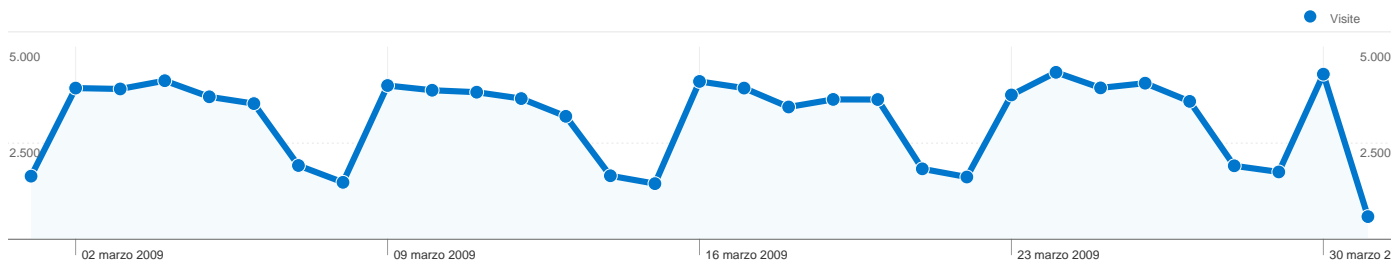

Uso del sito

96.390 Visite

52,44% Frequenza di rimbalzo

333.089 Pagine visualizzate

00:02:51 Tempo medio sul sito

3,46 Pagine/Visita

52,33% % visite nuove

Panoramica visitatori

7.634 Titoli pagine sono state viste complessivamente 333.089 volte

Rendimento contenuto

Pagine visualizzate 333.089 % del totale del sito: 100,00%	Pagine visualizzate uniche 248.723 % del totale del sito: 100,00%	Tempo medio sulla pagina 00:01:10 Media sito: 00:01:10 (0,00%)	Frequenza di rimbalzo 52,44% Media sito: 52,44% (0,00%)	% uscita 28,94% Media sito: 28,94% (0,00%)	Indice \$ \$0,00 Media sito: \$0,00 (0,00%)	
Titolo pagina	Pagine visualizzate	Pagine visualizzate uniche	Tempo medio sulla pagina	Frequenza di rimbalzo	% uscita	Indice \$
Lavoro e formazione — Provincia di Teramo	75.770	43.753	00:00:51	35,59%	14,41%	\$0,00
Teramo Lavoro — Provincia di Teramo	45.197	30.710	00:00:58	21,79%	18,43%	\$0,00
Home — Provincia di Teramo	31.284	24.635	00:01:20	26,12%	27,30%	\$0,00
Provincia di Teramo — Provincia di Teramo	10.476	7.609	00:01:06	46,28%	19,79%	\$0,00
FACILE — Provincia di Teramo	5.031	4.154	00:02:29	66,41%	67,38%	\$0,00
Agenzia Giovani — Provincia di Teramo	4.205	2.909	00:01:01	23,66%	16,00%	\$0,00
I settori — Provincia di Teramo	2.949	2.024	00:00:53	11,71%	8,38%	\$0,00
Bando di concorso pubblico per titoli ed esami — Provincia di Teramo	2.253	2.092	00:00:42	64,29%	12,78%	\$0,00
Selezione pubblica per titoli — Provincia di Teramo	2.070	1.838	00:01:12	61,69%	20,10%	\$0,00
Centri per l'Impiego — Provincia di Teramo	1.866	1.369	00:00:47	12,39%	12,70%	\$0,00

1 - 10 di 7.634

Panoramica sulle sorgenti di traffico

Rispetto a: Sito

Tutte le sorgenti di traffico hanno generato complessivamente 96.390 visite

16,69% Traffico diretto

7,06% Siti di provenienza

76,12% Motori di ricerca