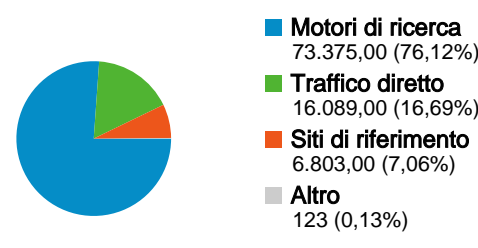

Uso del sito

96.390 Visite

52,44% Frequenza di rimbalzo

333.089 Pagine visualizzate

00:02:51 Tempo medio sul sito

3,46 Pagine/Visita

52,33% % visite nuove

Panoramica visitatori

Visitatori
59.782

Contenuti per titolo

Titolo pagina	Pagine visualizzate	% visite
Lavoro e formazione —	75.770	22,75%
Teramo Lavoro — Provincia di	45.197	13,57%
Home — Provincia di Teramo	31.284	9,39%
Provincia di Teramo —	10.476	3,15%
FACILE — Provincia di	5.031	1,51%

Overlay carta geografica world

Panoramica sulle sorgenti di traffico

59.782 utenti hanno visitato questo sito

96.390 Visite

59.782 Visitatori unici assoluti

333.089 Pagine visualizzate

3,46 Media pagine visualizzate