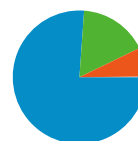

7.634 Titoli pagine sono state viste complessivamente 333.089 volte

Rendimento contenuto

Pagine visualizzate 333.089 % del totale del sito: 100,00%	Pagine visualizzate uniche 248.723 % del totale del sito: 100,00%	Tempo medio sulla pagina 00:01:10 Media sito: 00:01:10 (0,00%)	Frequenza di rimbalzo 52,44% Media sito: 52,44% (0,00%)	% uscita 28,94% Media sito: 28,94% (0,00%)	Indice \$ \$0,00 Media sito: \$0,00 (0,00%)	
Titolo pagina	Pagine visualizzate	Pagine visualizzate uniche	Tempo medio sulla pagina	Frequenza di rimbalzo	% uscita	Indice \$
Lavoro e formazione — Provincia di Teramo	75.770	43.753	00:00:51	35,59%	14,41%	\$0,00
Teramo Lavoro — Provincia di Teramo	45.197	30.710	00:00:58	21,79%	18,43%	\$0,00
Home — Provincia di Teramo	31.284	24.635	00:01:20	26,12%	27,30%	\$0,00
Provincia di Teramo — Provincia di Teramo	10.476	7.609	00:01:06	46,28%	19,79%	\$0,00
FACILE — Provincia di Teramo	5.031	4.154	00:02:29	66,41%	67,38%	\$0,00
Agenzia Giovani — Provincia di Teramo	4.205	2.909	00:01:01	23,66%	16,00%	\$0,00
I settori — Provincia di Teramo	2.949	2.024	00:00:53	11,71%	8,38%	\$0,00
Bando di concorso pubblico per titoli ed esami — Provincia di Teramo	2.253	2.092	00:00:42	64,29%	12,78%	\$0,00
Selezione pubblica per titoli — Provincia di Teramo	2.070	1.838	00:01:12	61,69%	20,10%	\$0,00
Centri per l'Impiego — Provincia di Teramo	1.866	1.369	00:00:47	12,39%	12,70%	\$0,00

1 - 10 di 7.634

Panoramica sulle sorgenti di traffico

Rispetto a: Sito

Tutte le sorgenti di traffico hanno generato complessivamente 96.390 visite

16,69% Traffico diretto

7,06% Siti di provenienza

76,12% Motori di ricerca